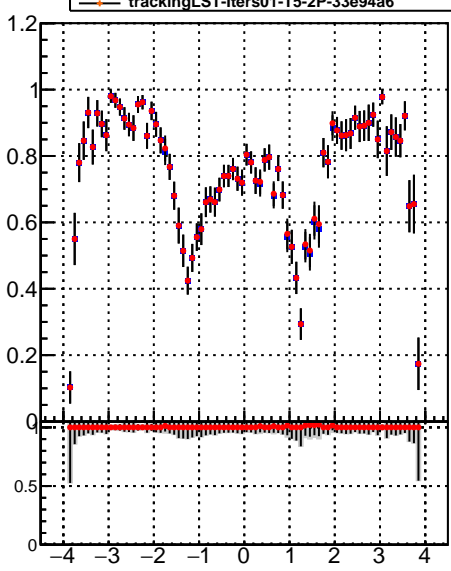

Efficiency vs p_T **fake+duplicates vs p_T** 

- trackingITers01-03fac7e
- oob
- trackingLST-ITers01-03fac7e
- trackingLST-ITers01-T5-2P-33e94a6

**Efficiency vs ϕ** **fake+duplicates vs ϕ** 