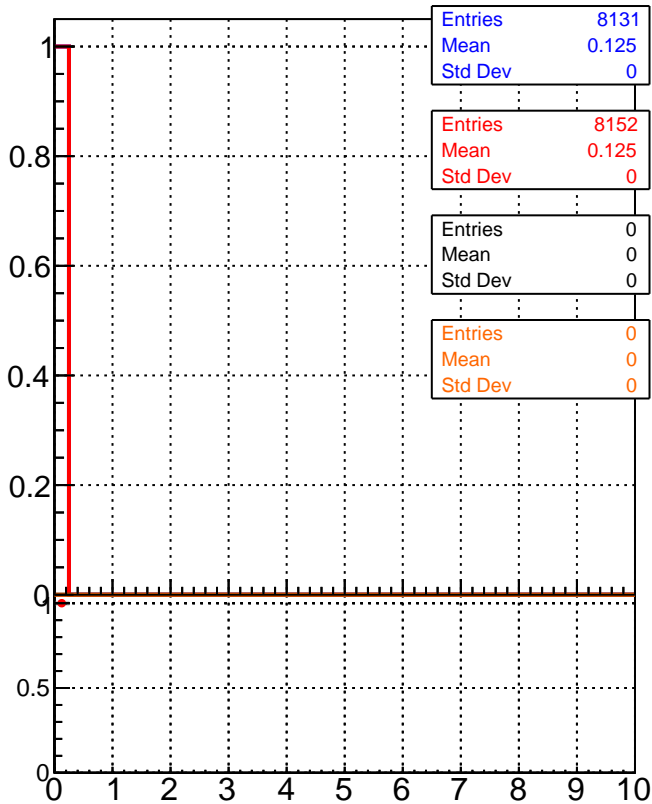

dE/dx estimator 1

dE/dx estimator 2

—■ trackinglters01-03fac7e
—● oob
—▲ trackingLST-lters01-03fac7e
—◆ trackingLST-lters01-T5-2P-33e94a6