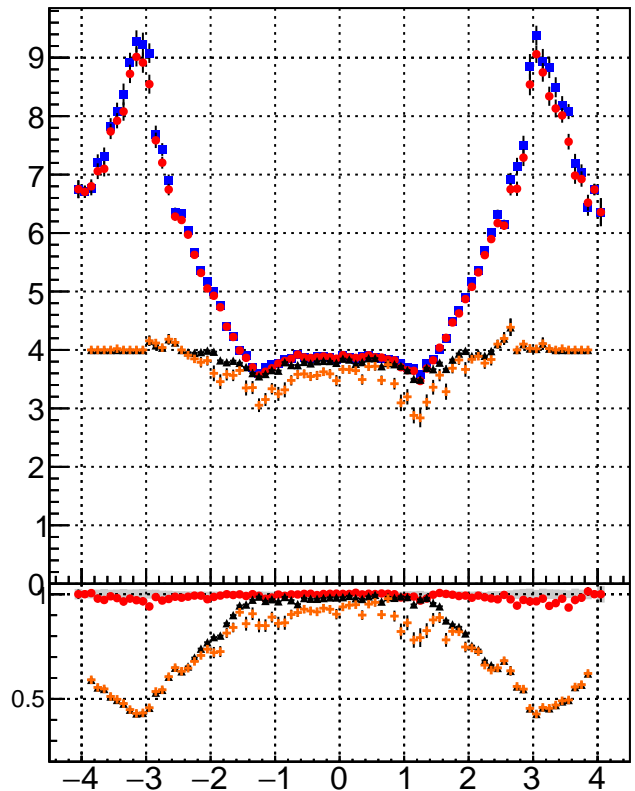

mean # PXL hits vs eta

mean # PXL Layers with measurement vs eta

mean # STRIP hits vs eta

- trackinglters01-03fac7e
- oob
- trackingLST-lters01-03fac7e
- trackingLST-lters01-T5-2P-33e94a6