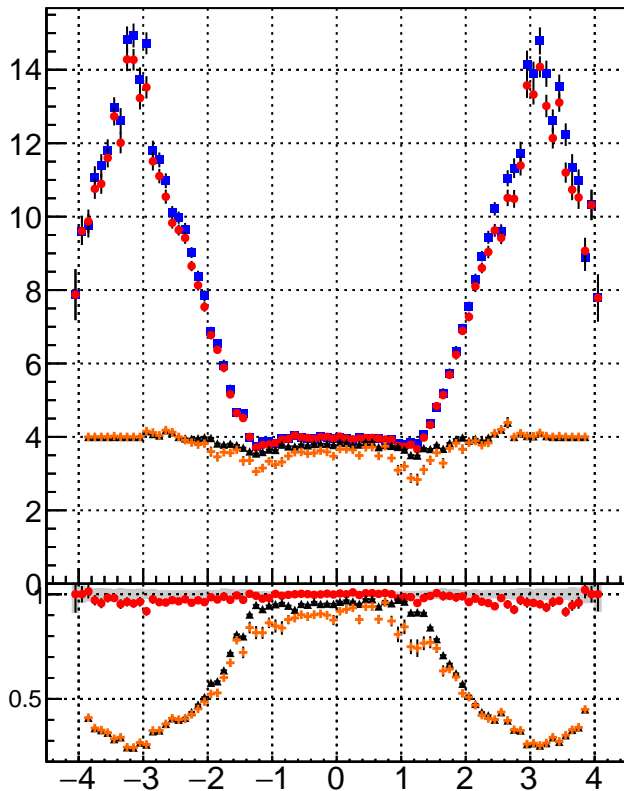

mean # PXL hits vs eta

mean # PXL Layers with measurement vs eta

mean # STRIP hits vs eta

- trackinglters01-03fac7e
- oob
- trackingLST-lters01-03fac7e
- trackingLST-lters01-T5-2P-33e94a6