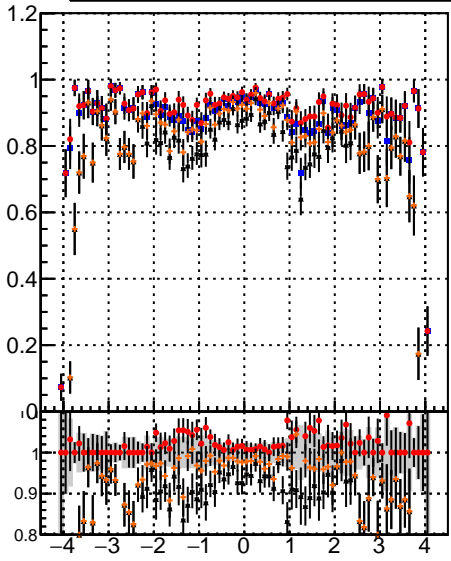

Efficiency vs p_T

fake+duplicates vs p_T

- trackingITers01-03fac7e
- oob
- trackingLST-ITers01-03fac7e
- trackingLST-ITers01-T5-2P-33e94a6

Efficiency vs ϕ

fake+duplicates vs ϕ