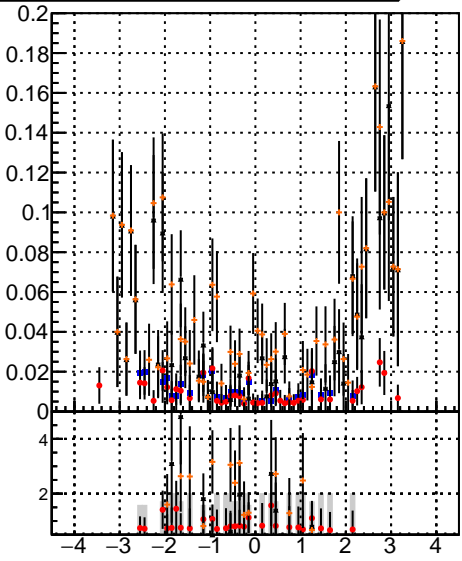

Efficiency vs p_T

fake+duplicates vs p_T

- trackingITers01-03fac7e
- oob
- trackingLST-ITers01-03fac7e
- trackingLST-ITers01-T5-2P-33e94a6

Efficiency vs ϕ

fake+duplicates vs ϕ