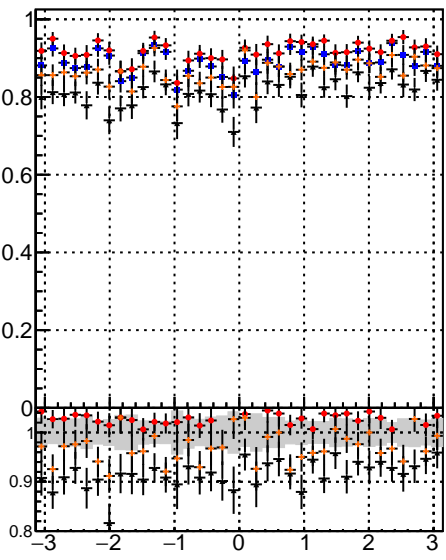

Efficiency vs p_T

fake+duplicates vs p_T

- trackingITers01-03fac7e
- oob
- trackingLST-ITers01-03fac7e
- trackingLST-ITers01-T5-2P-33e94a6

Efficiency vs ϕ

fake+duplicates vs ϕ