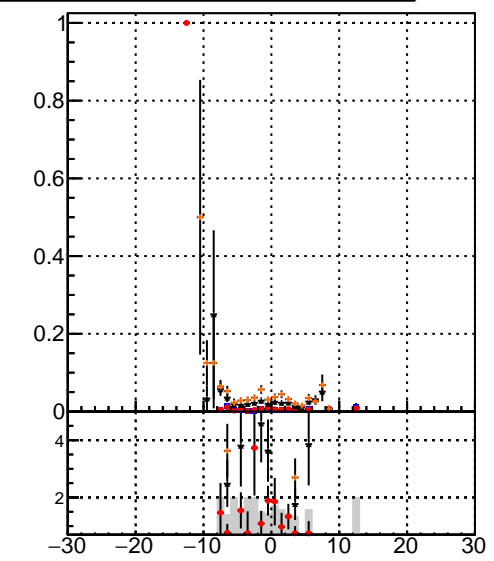

Efficiency vs vertpos**fake+duplicates vs vert r**

■ trackingIters01-03fac7e
● oob
▲ trackingLST-Iters01-03fac7e
◆ trackingLST-Iters01-T5-2P-33e94a6

Efficiency**Efficiency vs. sim PV z****fake+duplicates vs Sim. PV z**