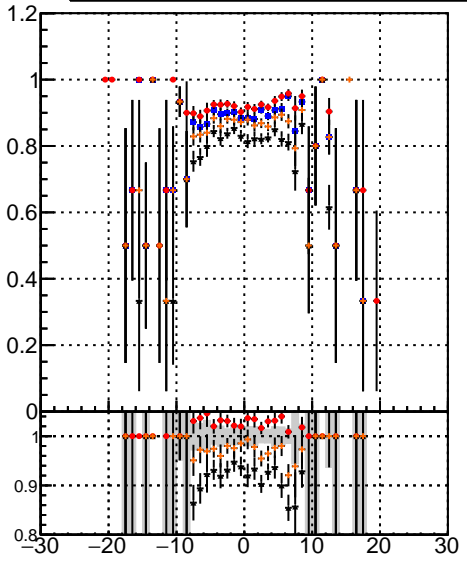

Efficiency vs vertpos**fake+duplicates vs vert r**

■ trackingIters01-03fac7e
● oob
▲ trackingLST-Iters01-03fac7e
◆ trackingLST-Iters01-T5-2P-33e94a6

Efficiency**Efficiency vs. sim PV z****fake+duplicates vs Sim. PV z**