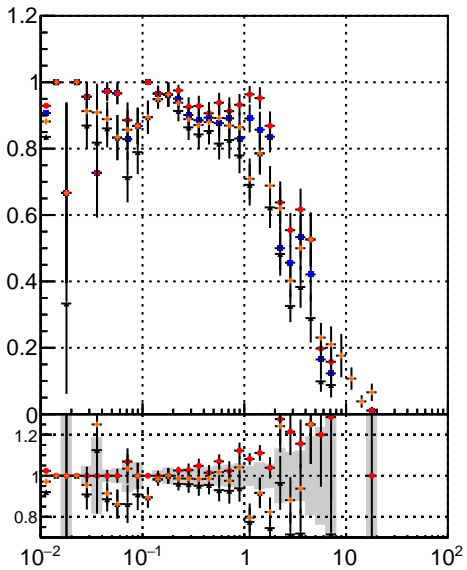

Efficiency vs vertpos**fake+duplicates vs vert r**

■ trackingIters01-03fac7e
● oob
▲ trackingLST-Iters01-03fac7e
◆ trackingLST-Iters01-T5-2P-33e94a6

Efficiency**Efficiency vs. sim PV z****fake+duplicates vs Sim. PV z**