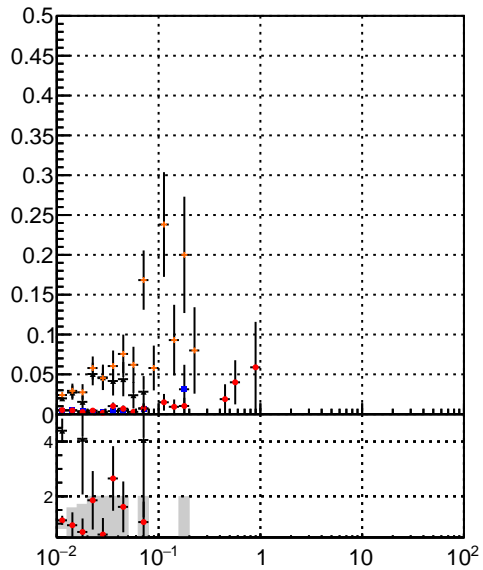

Efficiency vs vertpos**fake+duplicates vs vert r**

■ trackingIters01-03fac7e
● oob
▲ trackingLST-Iters01-03fac7e
◆ trackingLST-Iters01-T5-2P-33e94a6

Efficiency**Efficiency vs. sim PV z****fake+duplicates vs Sim. PV z**