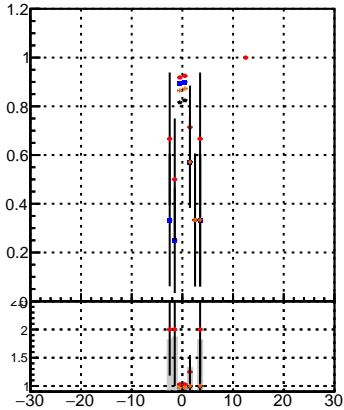

Efficiency vs Dxy(PV)**fake+duplicates vs dxy(PV)**

— trackinglters01-03fac7e
 — oob
 — trackingLST-lters01-03fac7e
 — trackingLST-lters01-T5-2P-33e94a6

Efficiency vs Dxy(PV)**Efficiency vs Dz(PV)****fake+duplicates vs dz(PV)****Efficiency vs Dz(PV)****fake+duplicates vs dz(PV)**