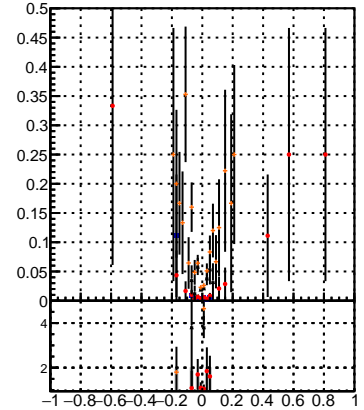

Efficiency vs Dxy(PV)**fake+duplicates vs dxy(PV)**

— trackinglters01-03fac7e
 — oob
 — trackingLST-lters01-03fac7e
 — trackingLST-lters01-T5-2P-33e94a6

Efficiency vs Dxy(PV)**Efficiency vs Dz(PV)****fake+duplicates vs dz(PV)****Efficiency vs Dz(PV)****fake+duplicates vs dz(PV)**