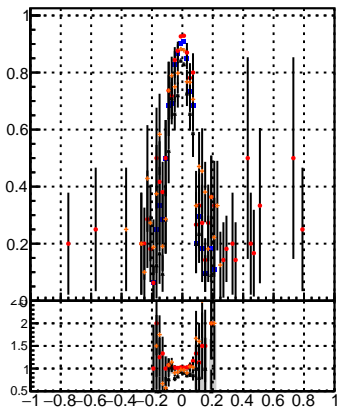

Efficiency vs Dxy(PV)**fake+duplicates vs dxy(PV)**

— trackinglters01-03fac7e
 — oob
 — trackingLST-lters01-03fac7e
 — trackingLST-lters01-T5-2P-33e94a6

Efficiency vs Dxy(PV)**Efficiency vs Dz(PV)****fake+duplicates vs dz(PV)****Efficiency vs Dz(PV)****fake+duplicates vs dz(PV)**