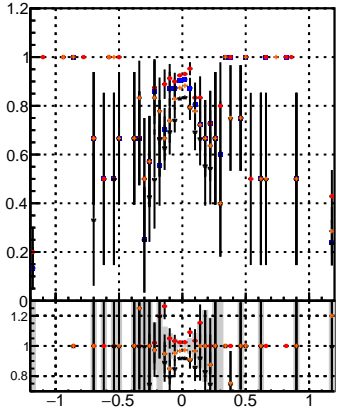

Efficiency vs Dxy(PV)**fake+duplicates vs dxy(PV)**

— trackinglters01-03fac7e
 — oob
 — trackingLST-lters01-03fac7e
 — trackingLST-lters01-T5-2P-33e94a6

Efficiency vs Dxy(PV)**Efficiency vs Dz(PV)****fake+duplicates vs dz(PV)****Efficiency vs Dz(PV)****fake+duplicates vs dz(PV)**