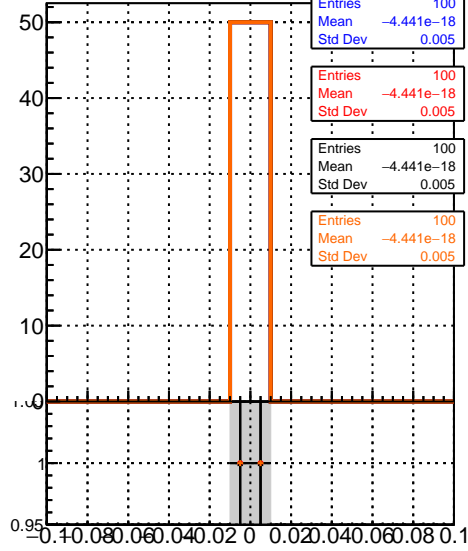

GeneratedAIIV_X

GeneratedPV_X

GeneratedAIIV_Z

— trackingItrs01-03fac7e
— oob
— trackingLST-Itrs01-03fac7e
— trackingLST-Itrs01-T5-2P-33e94a6

GeneratedAIIV_Z

GeneratedPV_Z