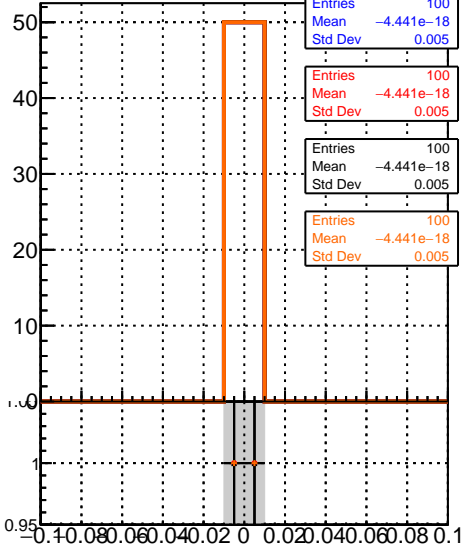

GeneratedAIIV_X

GeneratedPV_X

GeneratedAIIV_Z

— trackingItrs01-03fac7e
— oob
— trackingLST-Itrs01-03fac7e
— trackingLST-Itrs01-T5-2P-33e94a6

GeneratedAIIV_Z

GeneratedPV_Z