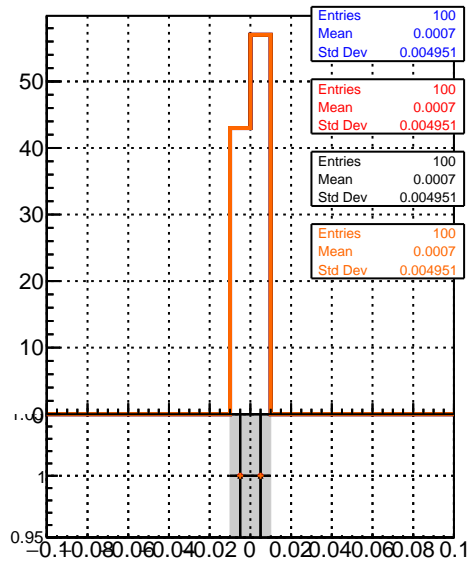

GeneratedAIIV_X

GeneratedPV_X

GeneratedAIIV_Z

— trackingItrs01-03fac7e
— oob
— trackingLST-Itrs01-03fac7e
— trackingLST-Itrs01-T5-2P-33e94a6

GeneratedAIIV_Z

GeneratedPV_Z