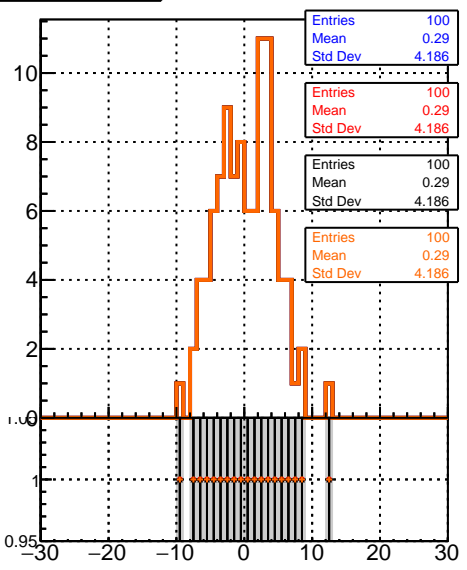

GeneratedAIIV_X

GeneratedPV_X

GeneratedAIIV_Z

— trackingItrs01-03fac7e
— oob
— trackingLST-Itrs01-03fac7e
— trackingLST-Itrs01-T5-2P-33e94a6

GeneratedAIIV_Z

GeneratedPV_Z