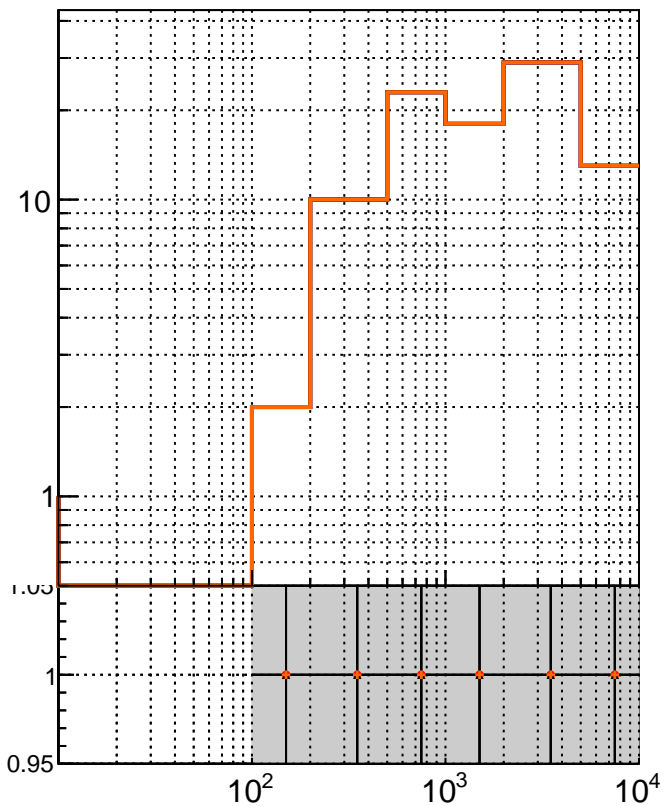

RecoAssoc2GenPVMatched_Pt2

RecoAssoc2GenPVMatchedNotHighest_Pt2

RecoAssoc2GenPV

- trackinglters01-03fac7e
- oob
- trackingLST-lters01-03fac7e
- trackingLST-lters01-T5-2P-33e94a6