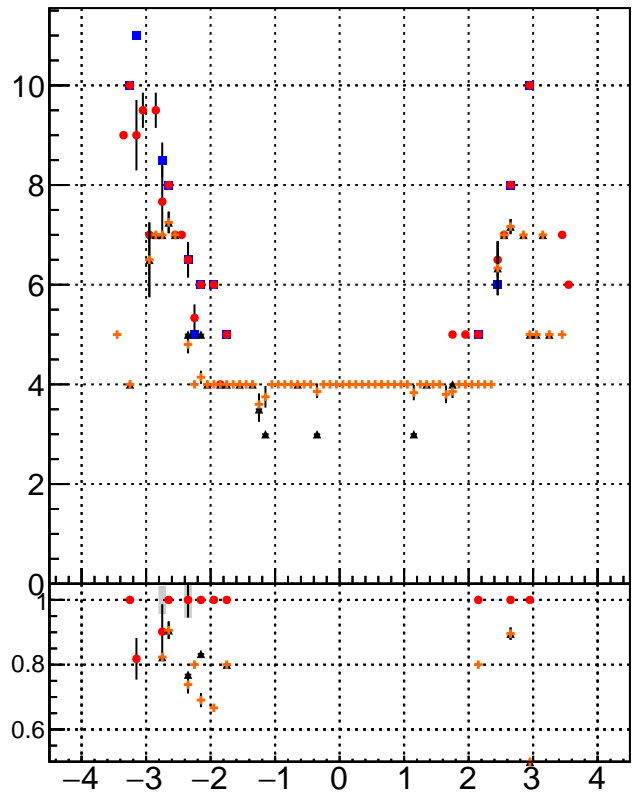

mean # PXL hits vs eta

mean # PXL Layers with measurement vs eta

mean # STRIP hits v

- trackinglters01-03fac7e
- oob
- ▲ trackingLST-lters01-03fac7e
- + trackingLST-lters01-T5-2P-33e94a6