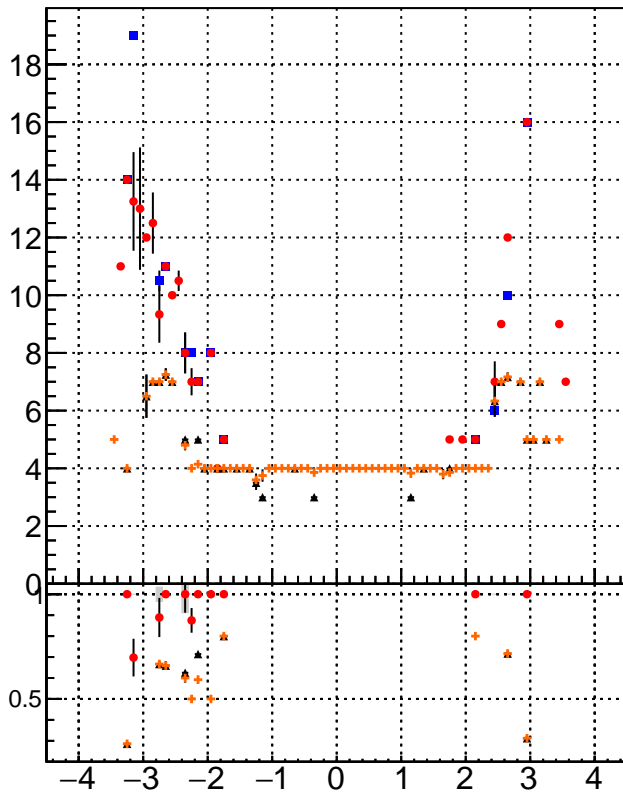

mean # PXL hits vs eta

mean # PXL Layers with measurement vs eta

mean # STRIP hits v

- trackinglters01-03fac7e
- oob
- ▲ trackingLST-lters01-03fac7e
- + trackingLST-lters01-T5-2P-33e94a6