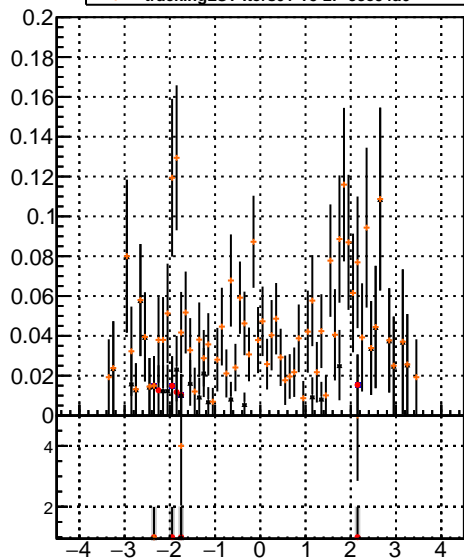

**Efficiency vs  $p_T$** **fake+duplicates vs  $p_T$** 

■ trackingIters01-03fac7e  
■ oob  
■ trackingLST-Iters01-03fac7e  
■ trackingLST-Iters01-T5-2P-33e94a6

**Efficiency vs  $\phi$** **fake+duplicates vs  $\phi$** 