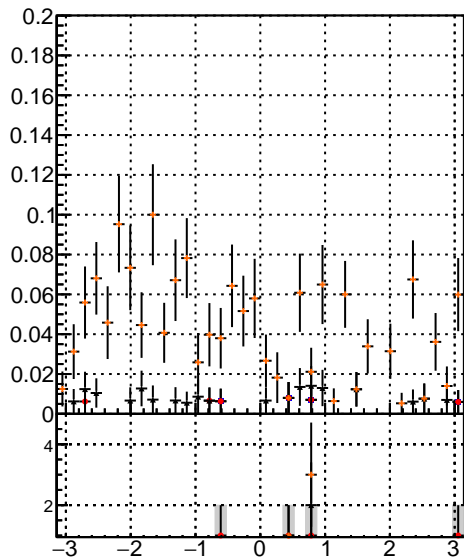

**Efficiency vs  $p_T$** **fake+duplicates vs  $p_T$** 

■ trackingIters01-03fac7e  
■ oob  
■ trackingLST-Iters01-03fac7e  
■ trackingLST-Iters01-T5-2P-33e94a6

**Efficiency vs  $\phi$** **fake+duplicates vs  $\phi$** 