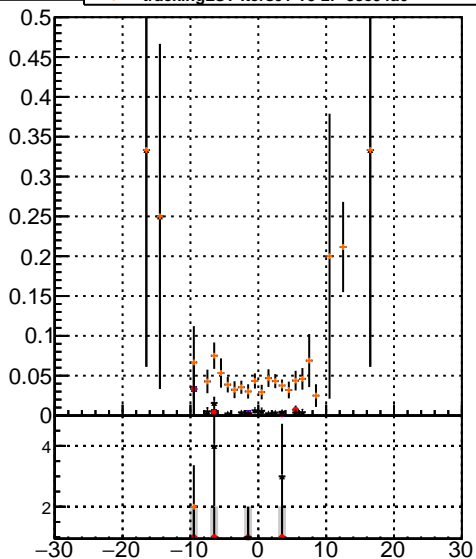

Efficiency vs vertpos**fake+duplicates vs vert r**
Efficiency vs sim PV z
 trackingIters01-03fac7e
 oob
 trackingLST-Iters01-03fac7e
 trackingLST-Iters01-T5-2P-33e94a6
**Efficiency vs. sim PV z****fake+duplicates vs Sim. PV z**