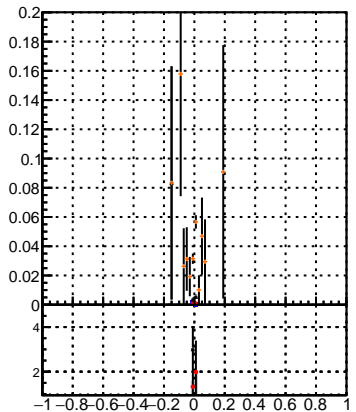

**Efficiency vs Dxy(PV)****fake+duplicates vs dxy(PV)****Efficiency**

- trackinglters01-03fac7e
- oob
- trackingLST-lters01-03fac7e
- trackingLST-lters01-T5-2P-33e94a6

**Efficiency vs Dz(PV)****fake+duplicates vs dz(PV)****Efficiency vs Dz(PV)****fake+duplicates vs dz(PV)**