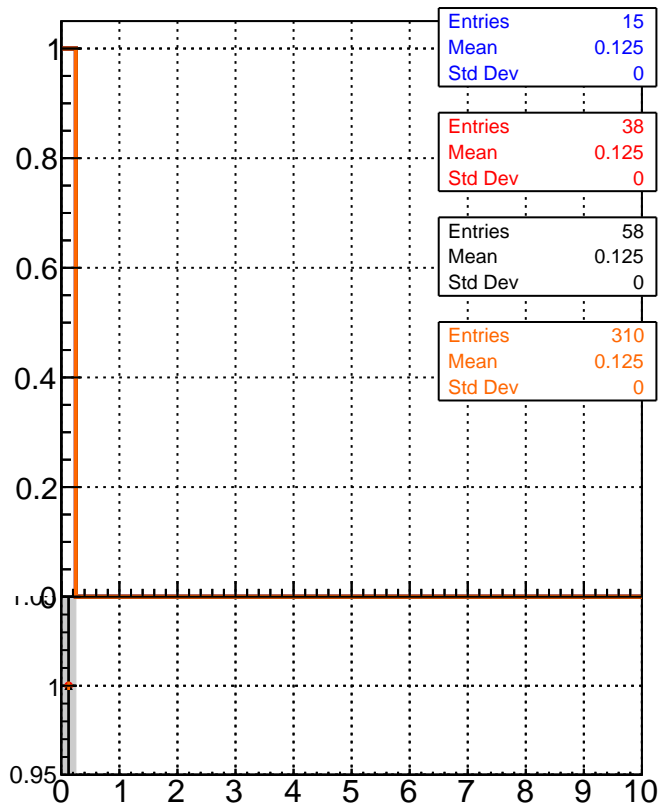

dE/dx estimator 1

dE/dx estimator 2

—■ trackinglters01-03fac7e  
—● oob  
—▲ trackingLST-lters01-03fac7e  
—◆ trackingLST-lters01-T5-2P-33e94a6