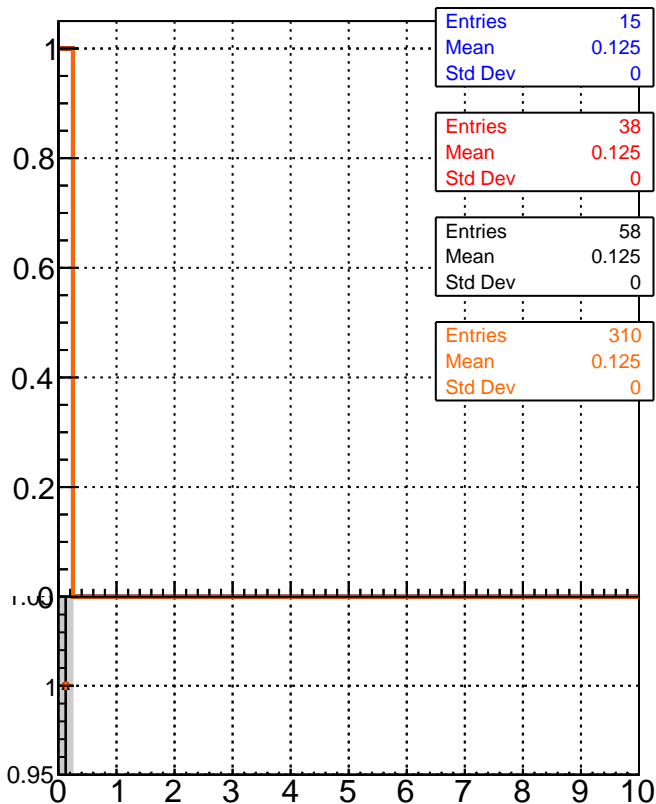

dE/dx estimator 1

dE/dx estimator 2

—■ trackinglters01-03fac7e  
—● oob  
—▲ trackingLST-lters01-03fac7e  
—◆ trackingLST-lters01-T5-2P-33e94a6