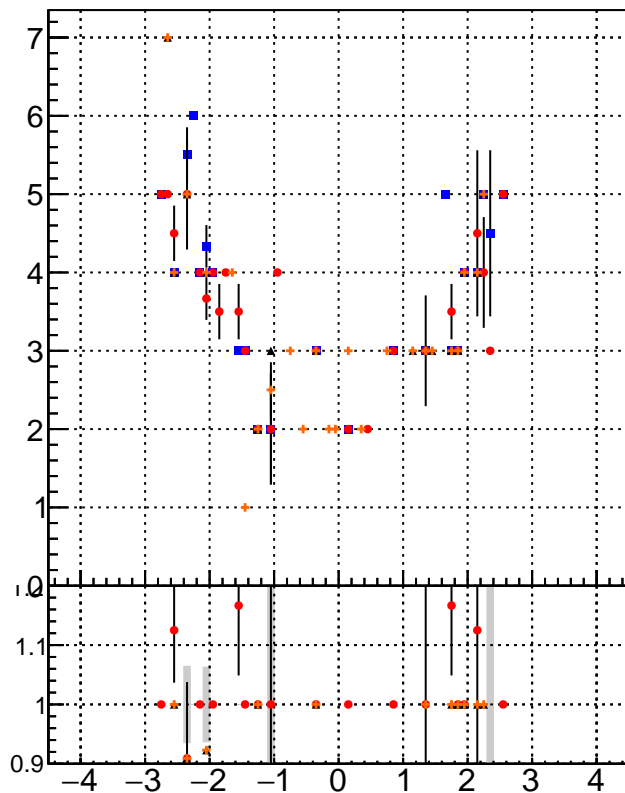

mean # PXL hits vs eta

mean # PXL Layers with measurement vs eta

mean # STRIP hits v

- trackinglters01-03fac7e
- oob
- ▲ trackingLST-lters01-03fac7e
- ★ trackingLST-lters01-T5-2P-33e94a6