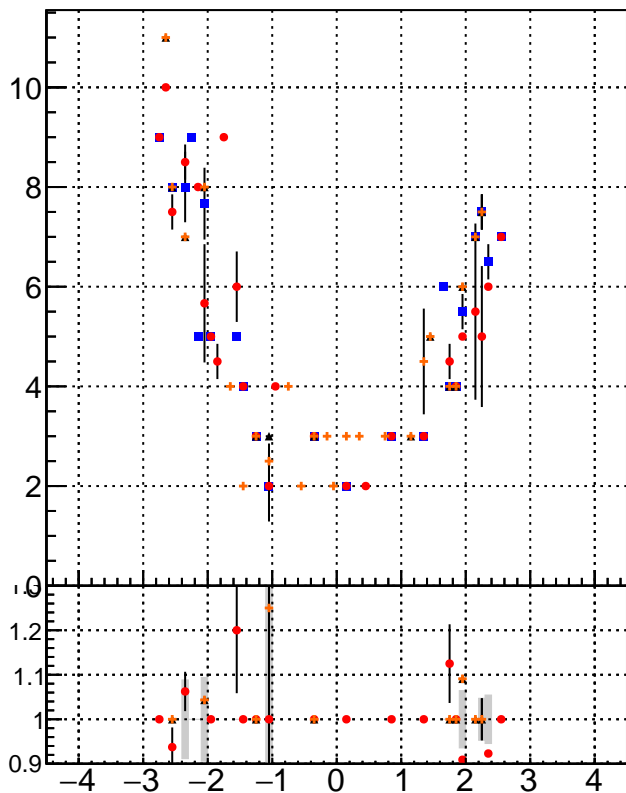

mean # PXL hits vs eta

mean # PXL Layers with measurement vs eta

mean # STRIP hits v

- trackinglters01-03fac7e
- oob
- ▲ trackingLST-lters01-03fac7e
- ★ trackingLST-lters01-T5-2P-33e94a6