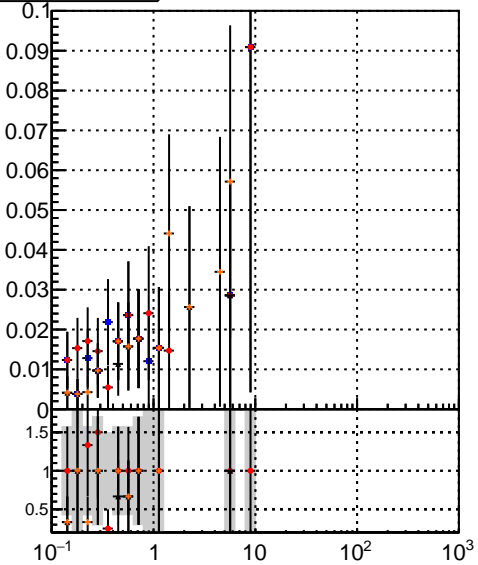

Efficiency vs p_T

fake+duplicates vs p_T

- trackingIters01-03fac7e
- oob
- ▲— trackingLST-Iters01-03fac7e
- ▲— trackingLST-Iters01-T5-2P-33e94a6

Efficiency vs ϕ

fake+duplicates vs ϕ