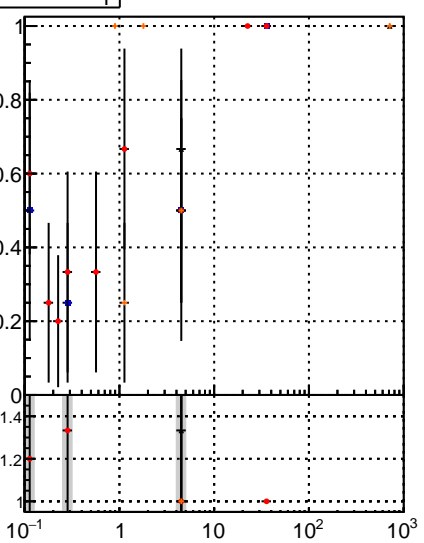

Fake rate vs p_T

Duplicates Rate vs p_T

Pileup rate vs p_T

—• trackingIter01-03fac7e
—• 00b
—• trackingLST-Iter01-03fac7e
—• trackingLST-Iter01-T5-2P-33e94a6

Fake rate vs ϕ

Duplicates Rate vs ϕ

Pileup rate vs ϕ