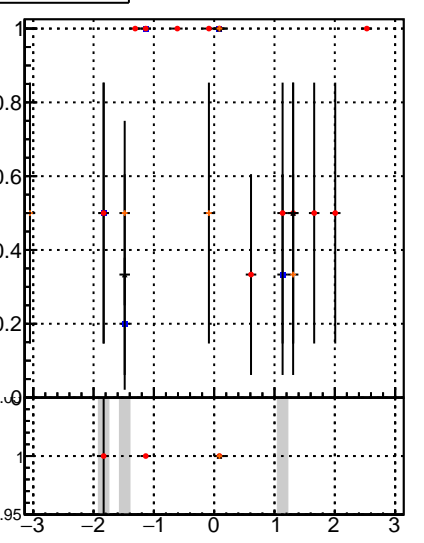

Fake rate vs p_T

Duplicates Rate vs p_T

Pileup rate vs p_T

—• trackingIter01-03fac7e
—• 00b
—• trackingLST-Iter01-03fac7e
—• trackingLST-Iter01-T5-2P-33e94a6

Fake rate vs ϕ

Duplicates Rate vs ϕ

Pileup rate vs ϕ