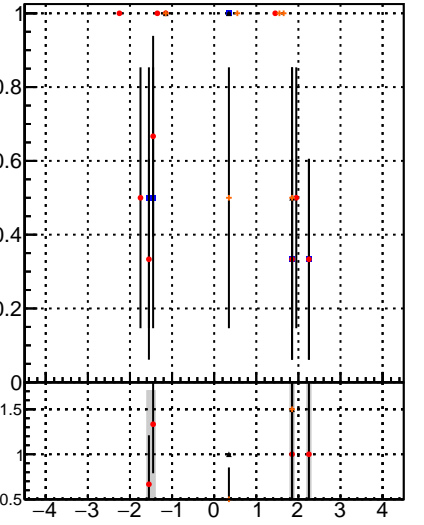

Fake rate vs p_T

Duplicates Rate vs p_T

Pileup rate vs p_T

—• trackingIter01-03fac7e
—• 00b
—• trackingLST-Iter01-03fac7e
—• trackingLST-Iter01-T5-2P-33e94a6

Fake rate vs ϕ

Duplicates Rate vs ϕ

Pileup rate vs ϕ