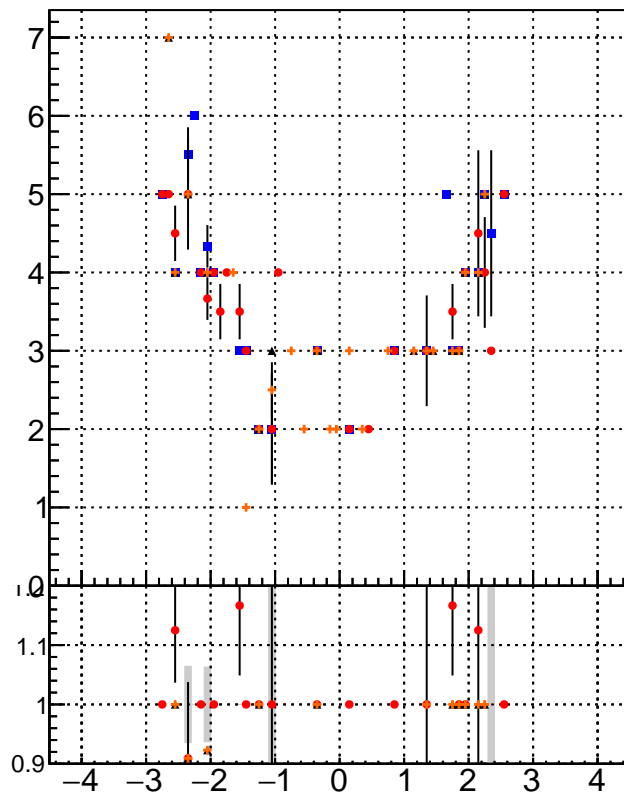

mean # PXL hits vs eta

mean # PXL Layers with measurement vs eta

mean # STRIP hits v

- trackinglters01-03fac7e
- oob
- ▲ trackingLST-lters01-03fac7e
- ★ trackingLST-lters01-T5-2P-33e94a6