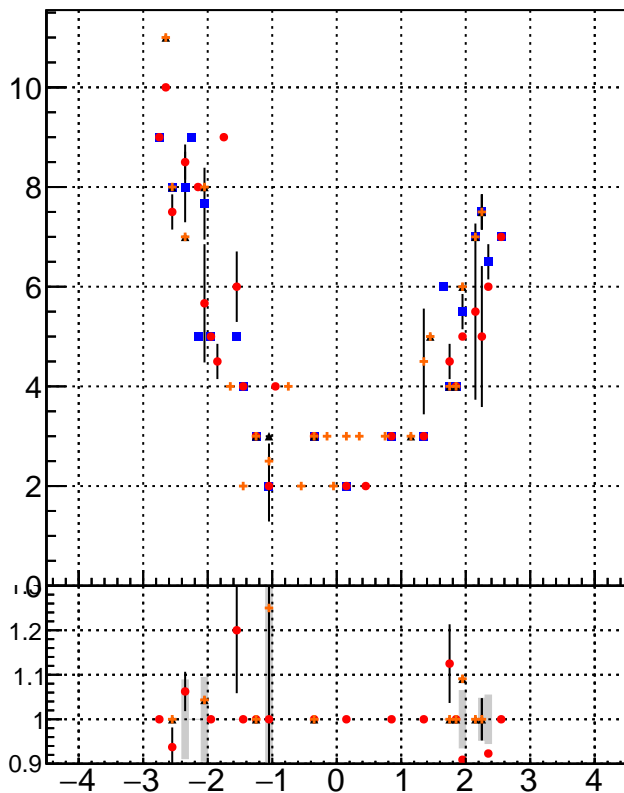

mean # PXL hits vs eta

mean # PXL Layers with measurement vs eta

mean # STRIP hits v

- trackinglters01-03fac7e
- oob
- ▲ trackingLST-lters01-03fac7e
- ★ trackingLST-lters01-T5-2P-33e94a6