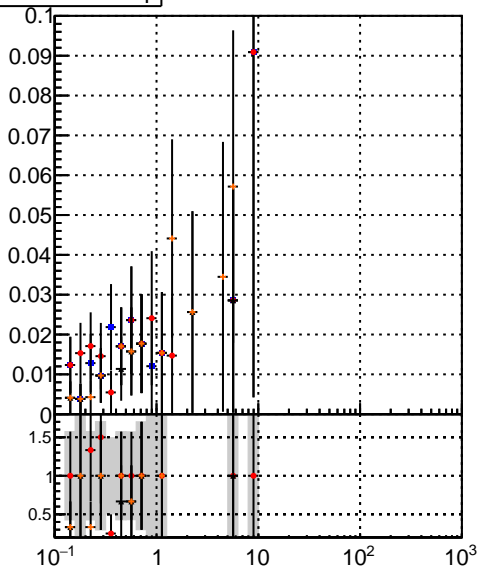

Efficiency vs p_T fake+duplicates vs p_T 

—●— trackingIters01-03fac7e
 —●— oob
 —▲— trackingLST-Iters01-03fac7e
 —▲— trackingLST-Iters01-T5-2P-33e94a6

Efficiency vs ϕ fake+duplicates vs ϕ 