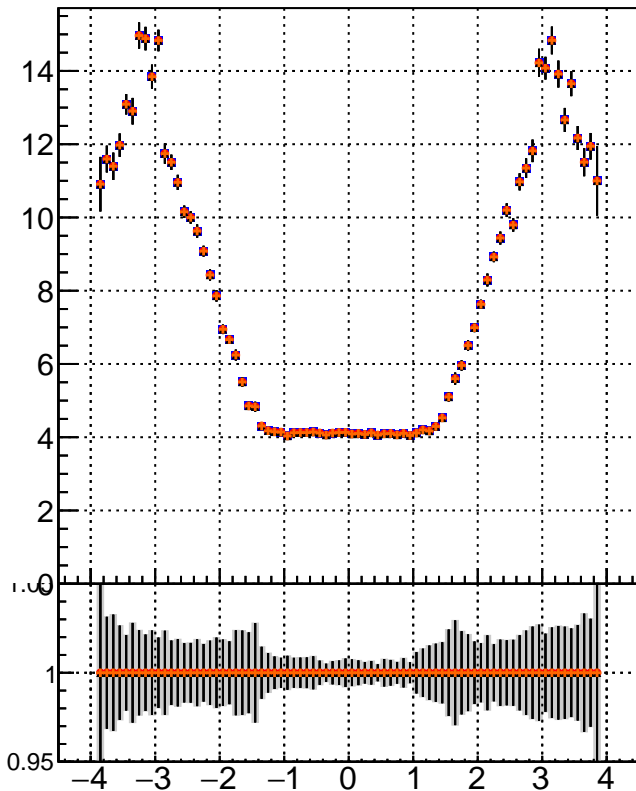

mean # PXL hits vs eta

mean # PXL Layers with measurement vs eta

mean # STRIP hits v

- trackinglters01-03fac7e
- oob
- ▲ trackingLST-lters01-03fac7e
- ◆ trackingLST-lters01-T5-2P-33e94a6