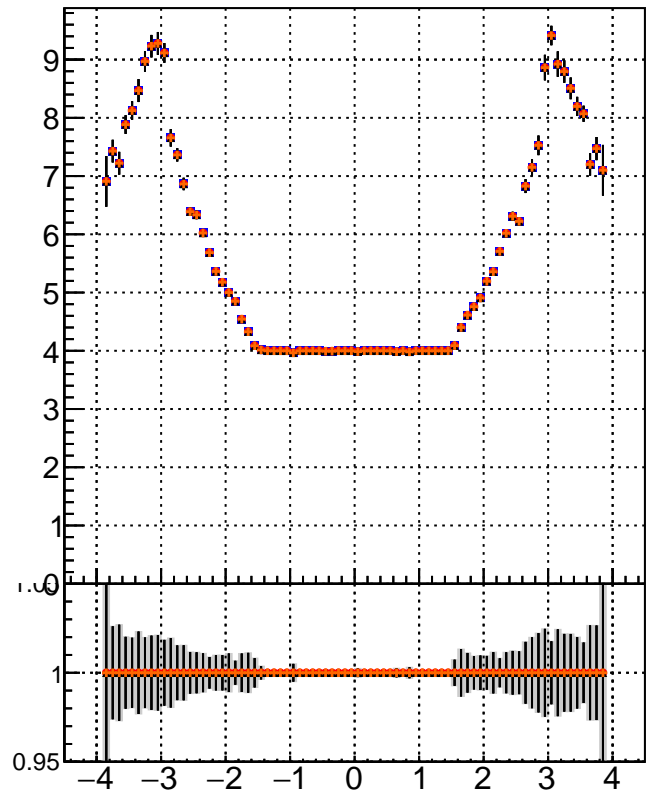

mean # PXL hits vs eta

mean # PXL Layers with measurement vs eta

mean # STRIP hits v

- trackinglters01-03fac7e
- oob
- ▲ trackingLST-lters01-03fac7e
- ◆ trackingLST-lters01-T5-2P-33e94a6