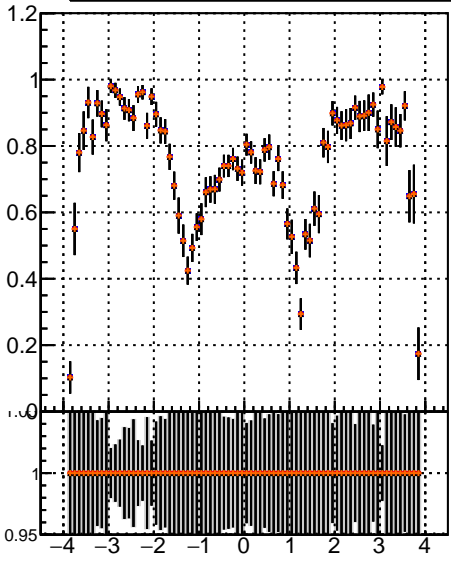

Efficiency vs p_T **fake+duplicates vs p_T** 

■ trackingIters01-03fac7e
■ oob
■ trackingLST-Iters01-03fac7e
■ trackingLST-Iters01-T5-2P-33e94a6

**Efficiency vs ϕ** **fake+duplicates vs ϕ** 