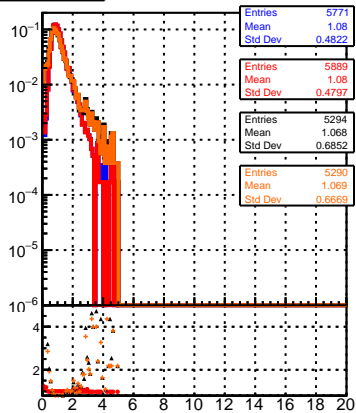

normalized χ^2 normalized χ^2 probability

█ trackinglters01-03fac7e
█ oob
█ trackingLST-lters01-03fac7e
█ trackingLST-lters01-T5-2P-33e94a6