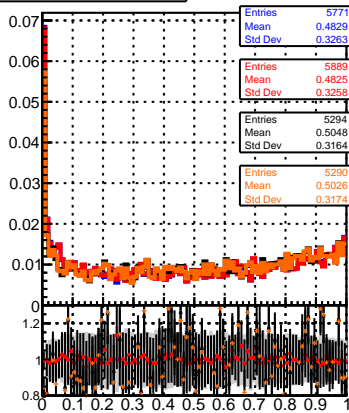

normalized χ^2 normalized χ^2 probability

█ trackinglters01-03fac7e
█ oob
█ trackingLST-lters01-03fac7e
█ trackingLST-lters01-T5-2P-33e94a6