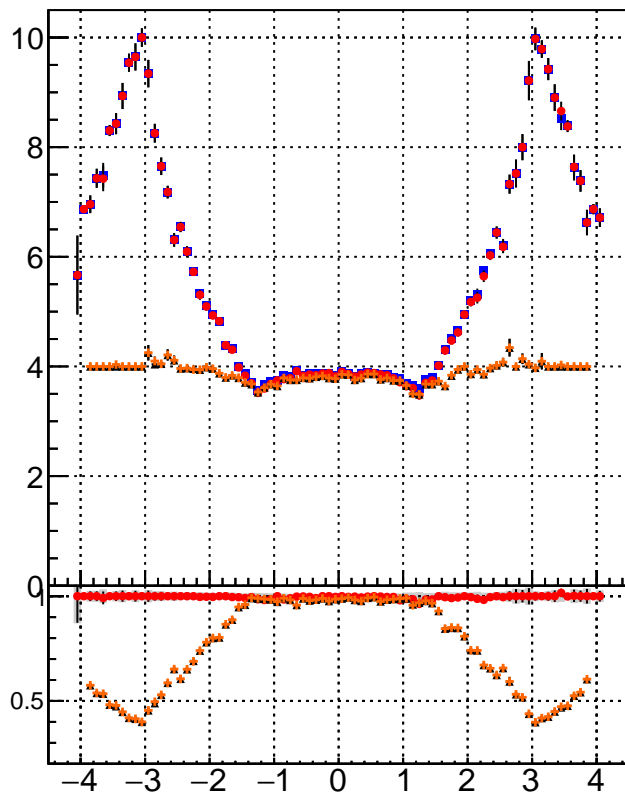

mean # PXL hits vs eta

mean # PXL Layers with measurement vs eta

mean # STRIP hits v

- trackinglters01-03fac7e
- oob
- ▲ trackingLST-lters01-03fac7e
- ★ trackingLST-lters01-T5-2P-33e94a6