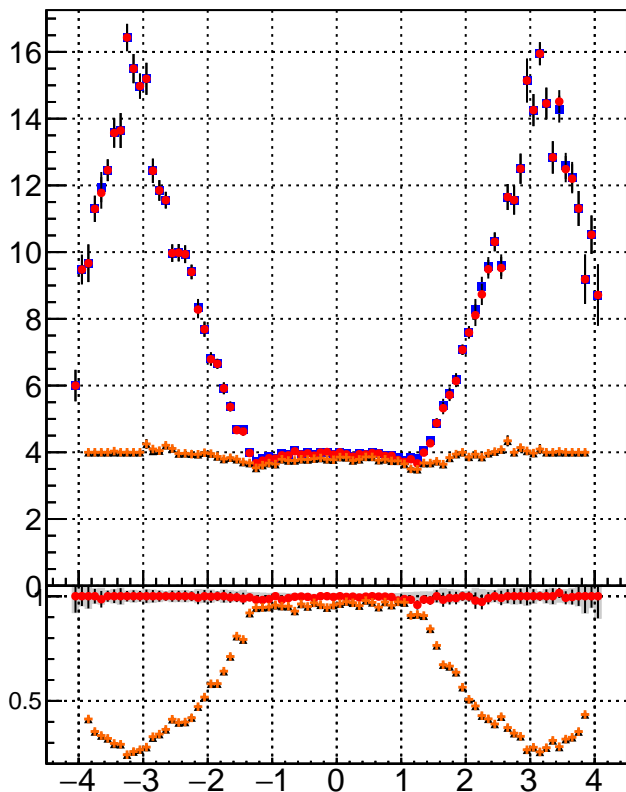

mean # PXL hits vs eta

mean # PXL Layers with measurement vs eta

mean # STRIP hits v

- trackinglters01-03fac7e
- oob
- ▲ trackingLST-lters01-03fac7e
- ★ trackingLST-lters01-T5-2P-33e94a6