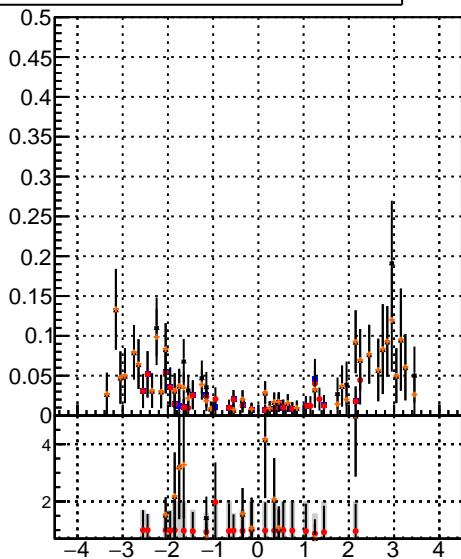

Efficiency vs p_T fake+duplicates vs p_T 

■ trackingIters01-03fac7e
● oob
▲ trackingLST-Iters01-03fac7e
▲ trackingLST-Iters01-T5-2P-33e94a6

Efficiency vs ϕ fake+duplicates vs ϕ 