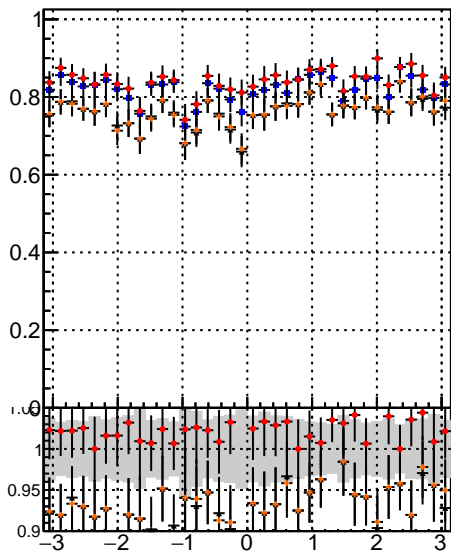

Efficiency vs p_T fake+duplicates vs p_T 

■ trackingIters01-03fac7e
● oob
▲ trackingLST-Iters01-03fac7e
▲ trackingLST-Iters01-T5-2P-33e94a6

Efficiency vs ϕ fake+duplicates vs ϕ 