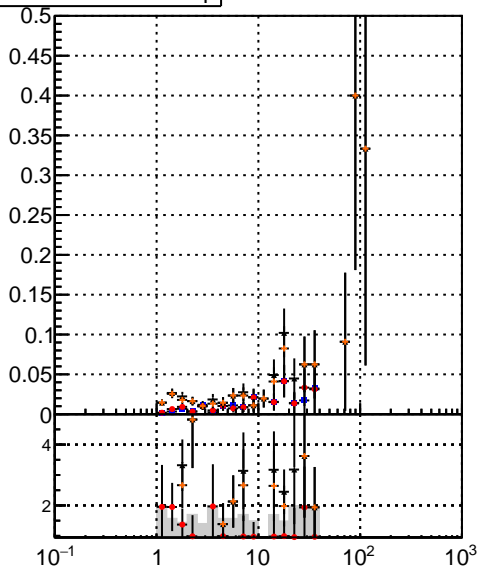

Efficiency vs p_T fake+duplicates vs p_T 

■ trackingIters01-03fac7e
● oob
▲ trackingLST-Iters01-03fac7e
▲ trackingLST-Iters01-T5-2P-33e94a6

Efficiency vs ϕ fake+duplicates vs ϕ 