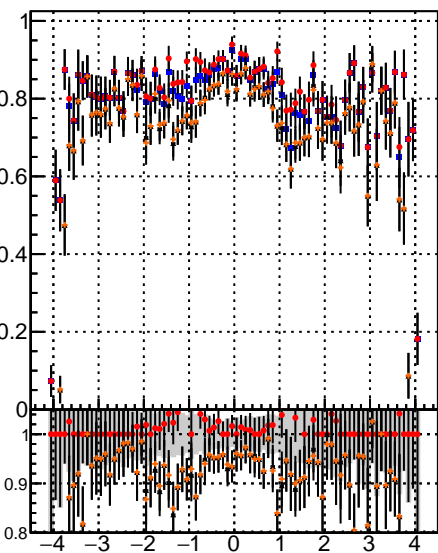

Efficiency vs p_T fake+duplicates vs p_T 

■ trackingIters01-03fac7e
● oob
▲ trackingLST-Iters01-03fac7e
▲ trackingLST-Iters01-T5-2P-33e94a6

Efficiency vs ϕ fake+duplicates vs ϕ 