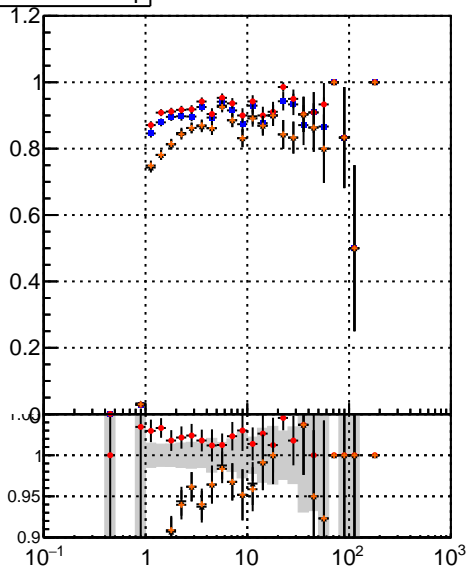

Efficiency vs p_T fake+duplicates vs p_T 

■ trackingIters01-03fac7e
● oob
▲ trackingLST-Iters01-03fac7e
▲ trackingLST-Iters01-T5-2P-33e94a6

Efficiency vs ϕ fake+duplicates vs ϕ 