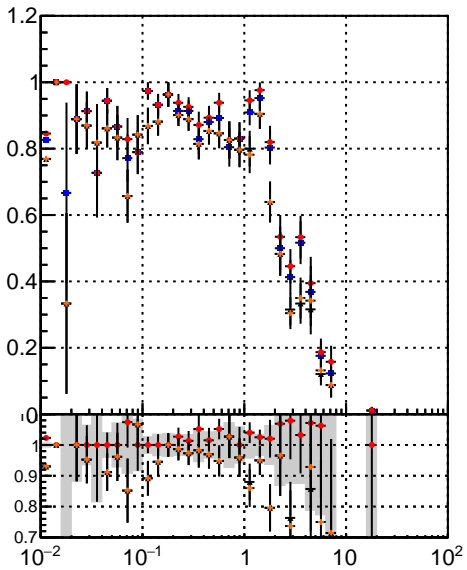

Efficiency vs vertpos**fake+duplicates vs vert r**

■ trackingIters01-03fac7e
■ oob
■ trackingLST-Iters01-03fac7e
■ trackingLST-Iters01-T5-2P-33e94a6

Efficiency**Efficiency vs. sim PV z****fake+duplicates vs Sim. PV z**