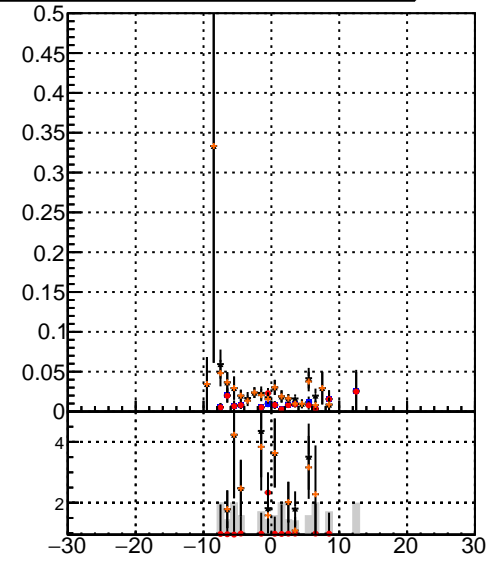

Efficiency vs vertpos**fake+duplicates vs vert r**

■ trackingIters01-03fac7e
■ oob
■ trackingLST-Iters01-03fac7e
■ trackingLST-Iters01-T5-2P-33e94a6

Efficiency**Efficiency vs. sim PV z****fake+duplicates vs Sim. PV z**