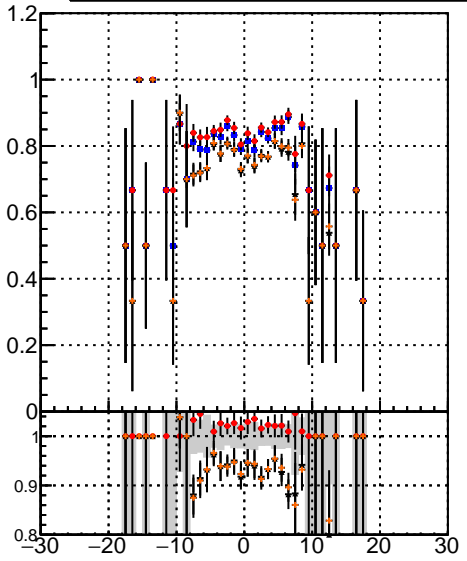

Efficiency vs vertpos**fake+duplicates vs vert r**

■ trackingIters01-03fac7e
■ oob
■ trackingLST-Iters01-03fac7e
■ trackingLST-Iters01-T5-2P-33e94a6

Efficiency**Efficiency vs. sim PV z****fake+duplicates vs Sim. PV z**