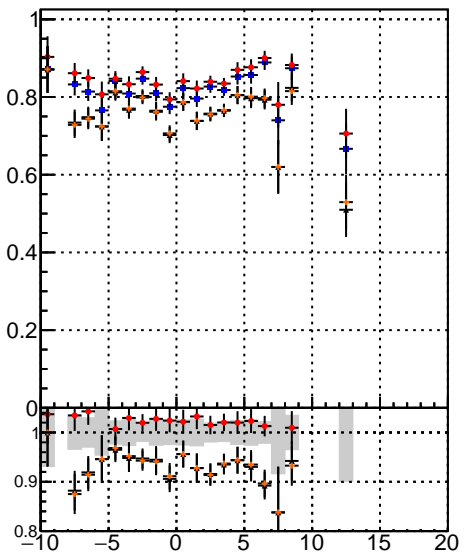

Efficiency vs vertpos**fake+duplicates vs vert r**

■ trackingIters01-03fac7e
■ oob
■ trackingLST-Iters01-03fac7e
■ trackingLST-Iters01-T5-2P-33e94a6

Efficiency**Efficiency vs. sim PV z****fake+duplicates vs Sim. PV z**