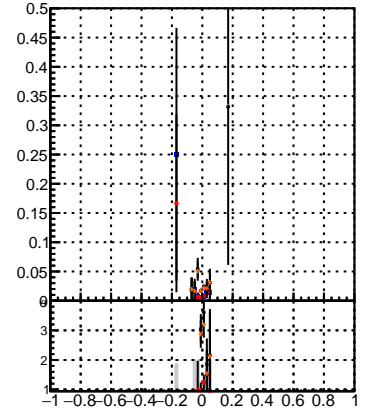

**Efficiency vs Dxy(PV)****fake+duplicates vs dxy(PV)****Efficiency**

- trackinglters01-03fac7e
- oob
- trackingLST-lters01-03fac7e
- trackingLST-lters01-T5-2P-33e94a6

**Efficiency vs Dz(PV)****fake+duplicates vs dz(PV)****Efficiency vs Dz(PV)****fake+duplicates vs dz(PV)**