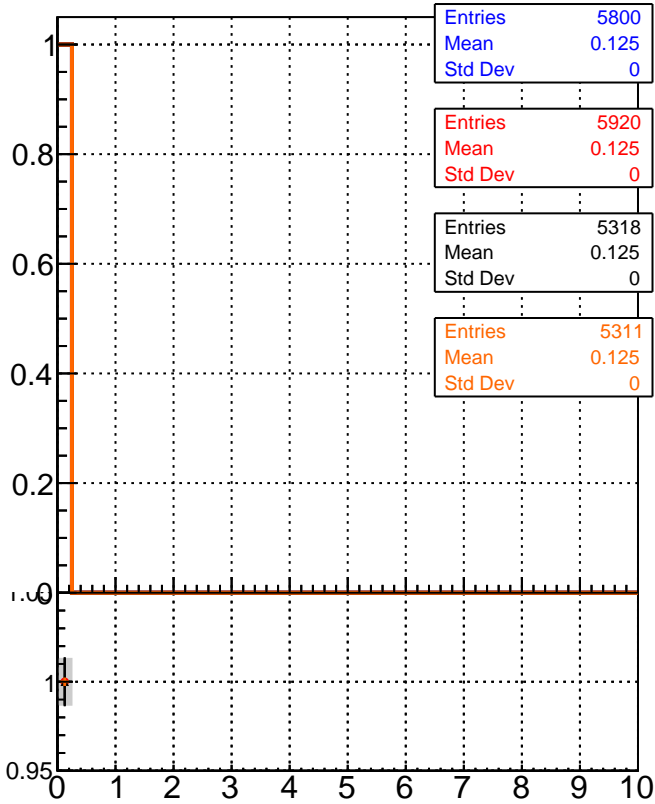

dE/dx estimator 1

dE/dx estimator 2

—■ trackinglters01-03fac7e
—● oob
—▲ trackingLST-lters01-03fac7e
—◆ trackingLST-lters01-T5-2P-33e94a6