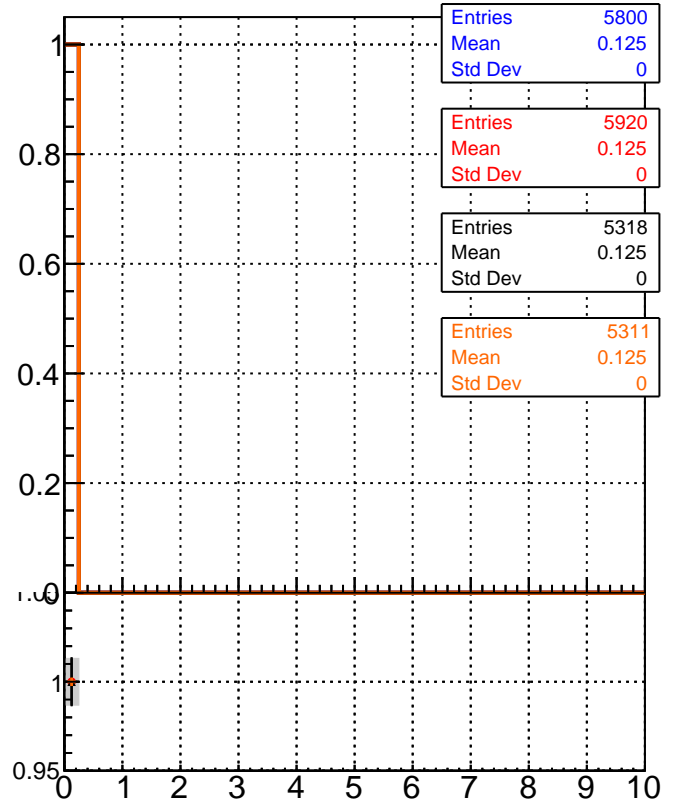

dE/dx estimator 1

dE/dx estimator 2

—■ trackinglters01-03fac7e
—● oob
—▲ trackingLST-lters01-03fac7e
—◆ trackingLST-lters01-T5-2P-33e94a6