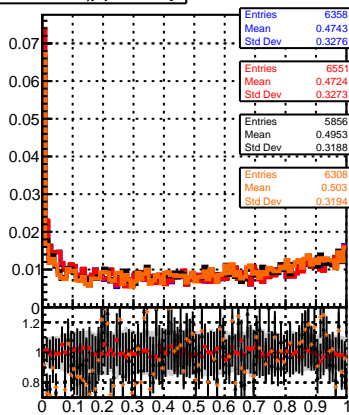

normalized χ^2 normalized χ^2 probability

— trackinglters01-03fac7e
— oob
— trackingLST-lters01-03fac7e
— trackingLST-lters01-T5-2P-33e94a6