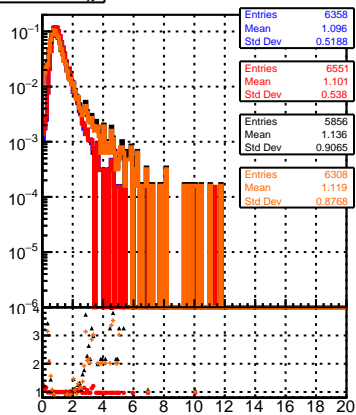

normalized χ^2 normalized χ^2 probability

— trackinglters01-03fac7e
— oob
— trackingLST-lters01-03fac7e
— trackingLST-lters01-T5-2P-33e94a6