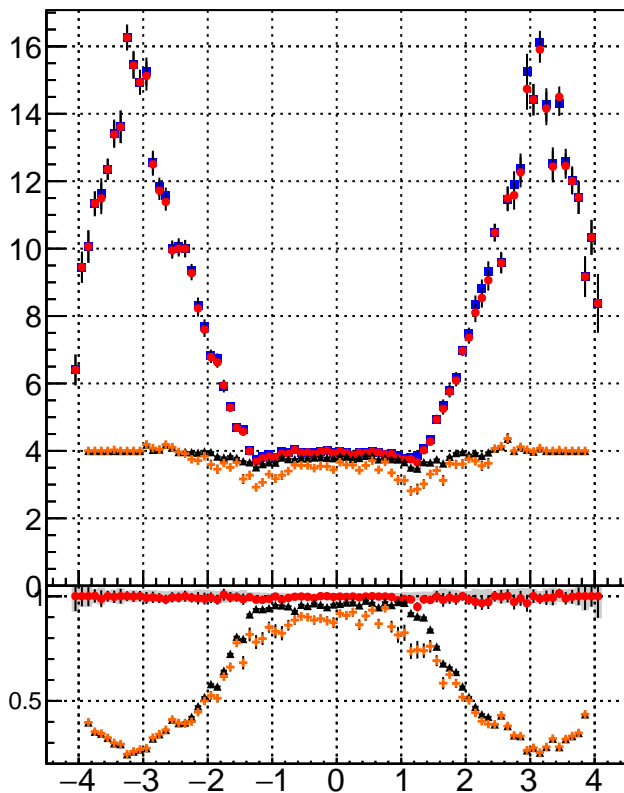

mean # PXL hits vs eta

mean # PXL Layers with measurement vs eta

mean # STRIP hits v

- trackinglters01-03fac7e
- oob
- ▲ trackingLST-lters01-03fac7e
- ✦ trackingLST-lters01-T5-2P-33e94a6