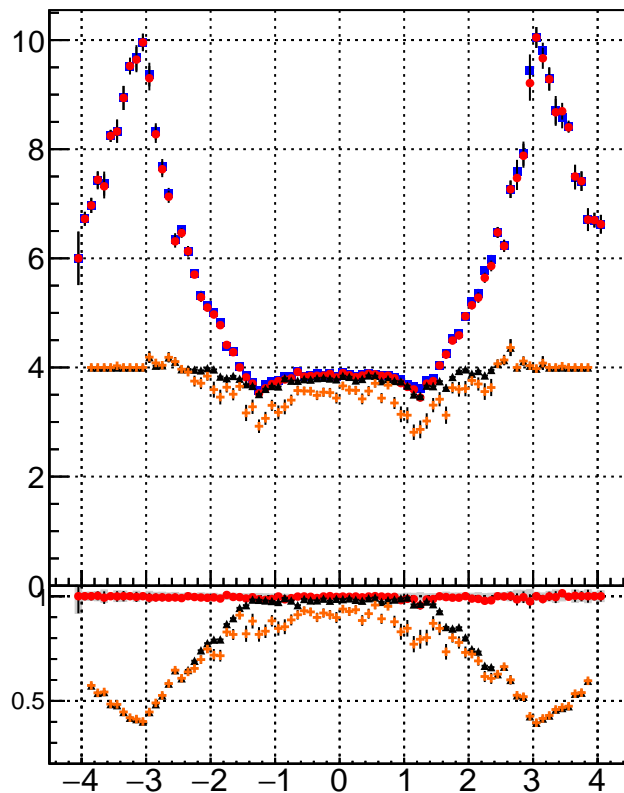

mean # PXL hits vs eta

mean # PXL Layers with measurement vs eta

mean # STRIP hits v

- trackinglters01-03fac7e
- oob
- ▲ trackingLST-lters01-03fac7e
- ✦ trackingLST-lters01-T5-2P-33e94a6