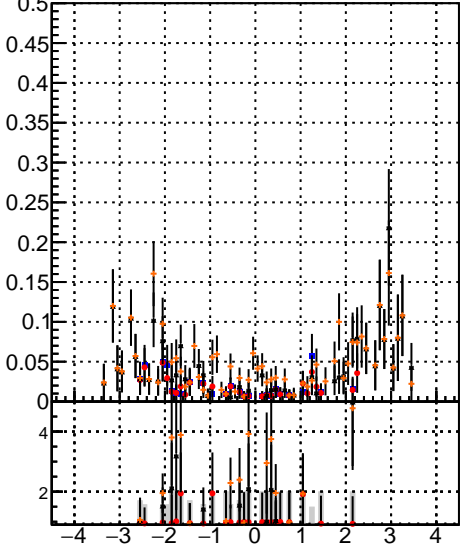

Efficiency vs p_T **fake+duplicates vs p_T** 

● trackingItrs01-03fac7e
★ oob
✕ trackingLST-Itrs01-03fac7e
★ trackingLST-Itrs01-T5-2P-33e94a6

**Efficiency vs ϕ** **fake+duplicates vs ϕ** 