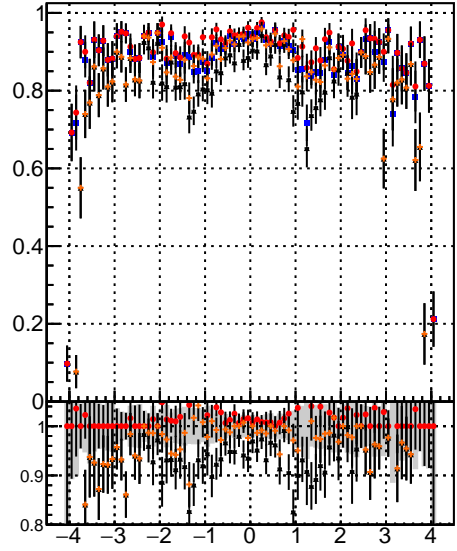

Efficiency vs p_T **fake+duplicates vs p_T** 

● trackingItrs01-03fac7e
★ oob
✕ trackingLST-Itrs01-03fac7e
★ trackingLST-Itrs01-T5-2P-33e94a6

**Efficiency vs ϕ** **fake+duplicates vs ϕ** 