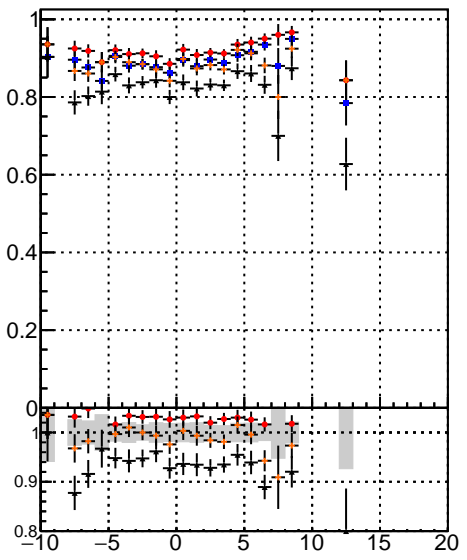

**Efficiency vs vertpos****fake+duplicates vs vert r**

■ trackingIters01-03fac7e  
■ oob  
■ trackingLST-Iters01-03fac7e  
■ trackingLST-Iters01-T5-2P-33e94a6

**Efficiency****Efficiency vs. sim PV z****fake+duplicates vs Sim. PV z**