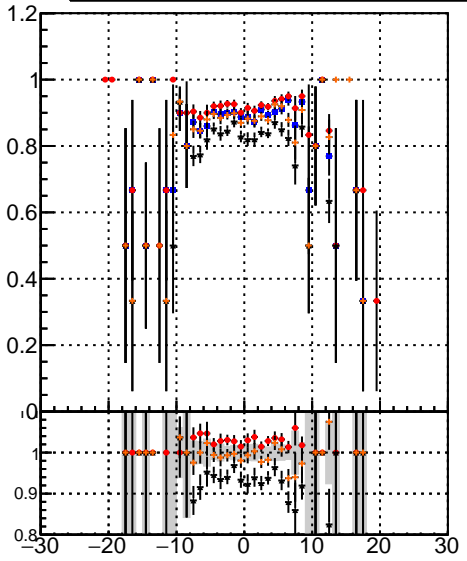

**Efficiency vs vertpos****fake+duplicates vs vert r**

■ trackingIters01-03fac7e  
■ oob  
■ trackingLST-Iters01-03fac7e  
■ trackingLST-Iters01-T5-2P-33e94a6

**Efficiency****Efficiency vs. sim PV z****fake+duplicates vs Sim. PV z**