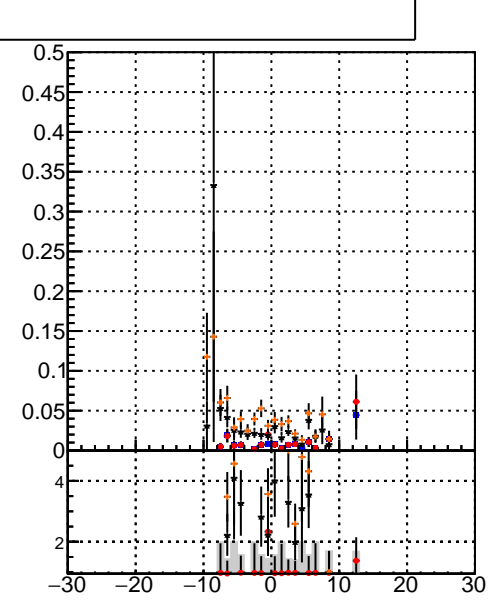

**Efficiency vs vertpos****fake+duplicates vs vert r**

■ trackingIters01-03fac7e  
■ oob  
■ trackingLST-Iters01-03fac7e  
■ trackingLST-Iters01-T5-2P-33e94a6

**Efficiency****Efficiency vs. sim PV z****fake+duplicates vs Sim. PV z**