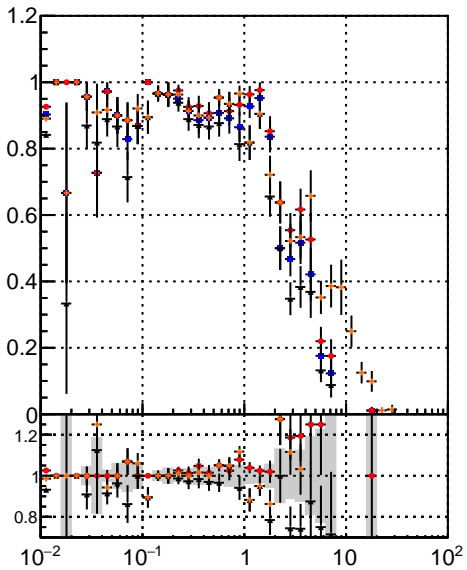

**Efficiency vs vertpos****fake+duplicates vs vert r**

■ trackingIters01-03fac7e  
■ oob  
■ trackingLST-Iters01-03fac7e  
■ trackingLST-Iters01-T5-2P-33e94a6

**Efficiency****Efficiency vs. sim PV z****fake+duplicates vs Sim. PV z**