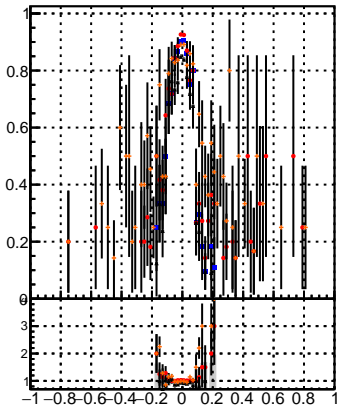

Efficiency vs Dxy(PV)**fake+duplicates vs dxy(PV)****Efficiency**

- trackinglters01-03fac7e
- oob
- trackingLST-lters01-03fac7e
- trackingLST-lters01-T5-2P-33e94a6

**Efficiency vs Dz(PV)****fake+duplicates vs dz(PV)****Efficiency vs Dz(PV)****fake+duplicates vs dz(PV)**