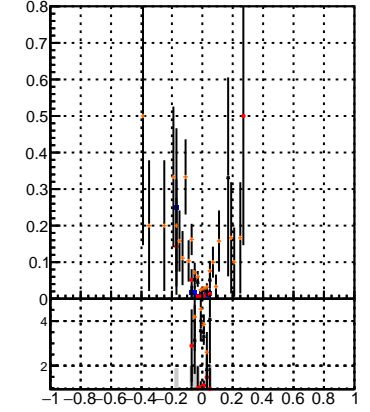

Efficiency vs Dxy(PV)**fake+duplicates vs dxy(PV)****Efficiency**

- trackinglters01-03fac7e
- oob
- trackingLST-lters01-03fac7e
- trackingLST-lters01-T5-2P-33e94a6

**Efficiency vs Dz(PV)****fake+duplicates vs dz(PV)****Efficiency vs Dz(PV)****fake+duplicates vs dz(PV)**