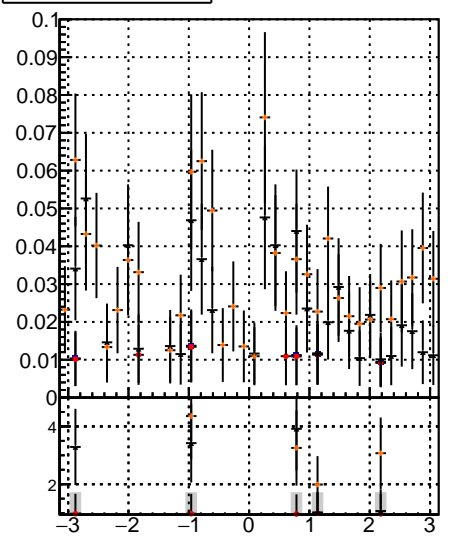

Fake rate vs p_T **Duplicates Rate vs p_T** **Pileup rate vs p_T** 

◆ trackingIter01-03fac7e
● OOB
■ trackingLST-Iter01-03fac7e
▲ trackingLST-Iter01-T5-2P-33e94a6

**Fake rate vs ϕ** **Duplicates Rate vs ϕ** **Pileup rate vs ϕ** 