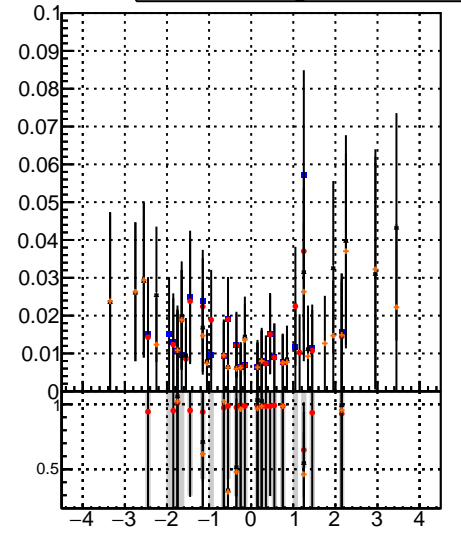

Fake rate vs p_T **Duplicates Rate vs p_T** **Pileup rate vs p_T** 

◆ trackingIter01-03fac7e
● OOB
■ trackingLST-Iter01-03fac7e
▲ trackingLST-Iter01-T5-2P-33e94a6

**Fake rate vs ϕ** **Duplicates Rate vs ϕ** **Pileup rate vs ϕ** 