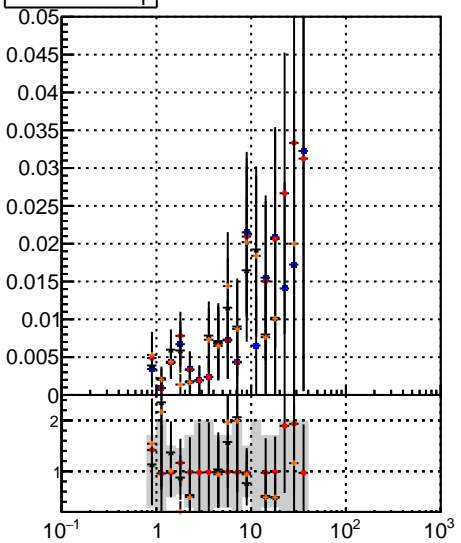

Fake rate vs p_T **Duplicates Rate vs p_T** **Pileup rate vs p_T** 

◆ trackingIter01-03fac7e
● OOB
■ trackingLST-Iter01-03fac7e
▲ trackingLST-Iter01-T5-2P-33e94a6

**Fake rate vs ϕ** **Duplicates Rate vs ϕ** **Pileup rate vs ϕ** 