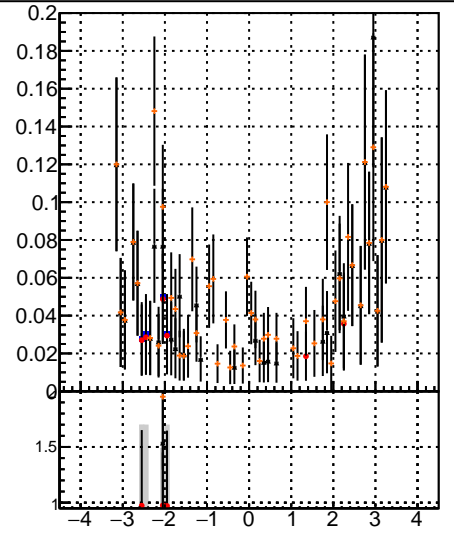

Fake rate vs p_T **Duplicates Rate vs p_T** **Pileup rate vs p_T** 

◆ trackingIter01-03fac7e
● OOB
■ trackingLST-Iter01-03fac7e
▲ trackingLST-Iter01-T5-2P-33e94a6

**Fake rate vs ϕ** **Duplicates Rate vs ϕ** **Pileup rate vs ϕ** 