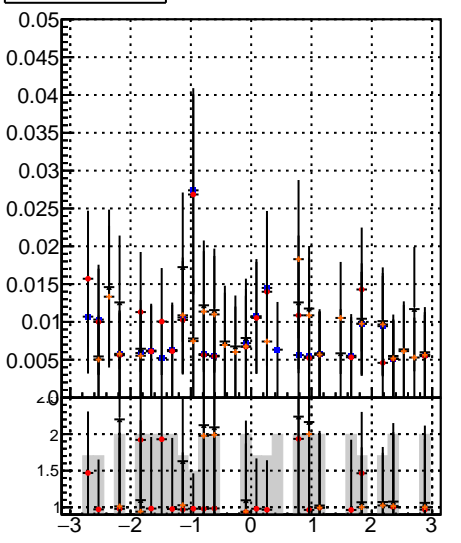

Fake rate vs p_T **Duplicates Rate vs p_T** **Pileup rate vs p_T** 

◆ trackingIter01-03fac7e
● OOB
■ trackingLST-Iter01-03fac7e
▲ trackingLST-Iter01-T5-2P-33e94a6

**Fake rate vs ϕ** **Duplicates Rate vs ϕ** **Pileup rate vs ϕ** 