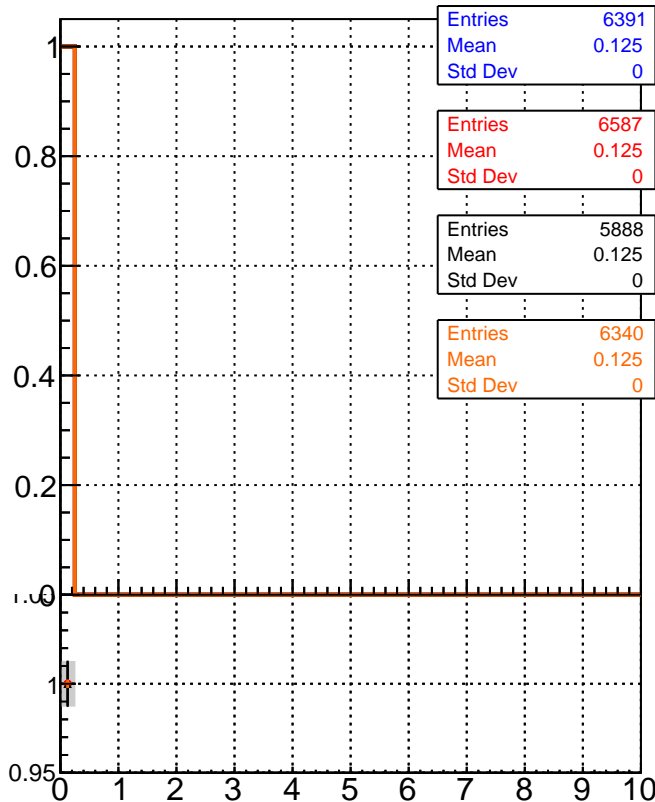

dE/dx estimator 1

dE/dx estimator 2

—■ trackinglters01-03fac7e
—● oob
—▲ trackingLST-lters01-03fac7e
—◆ trackingLST-lters01-T5-2P-33e94a6