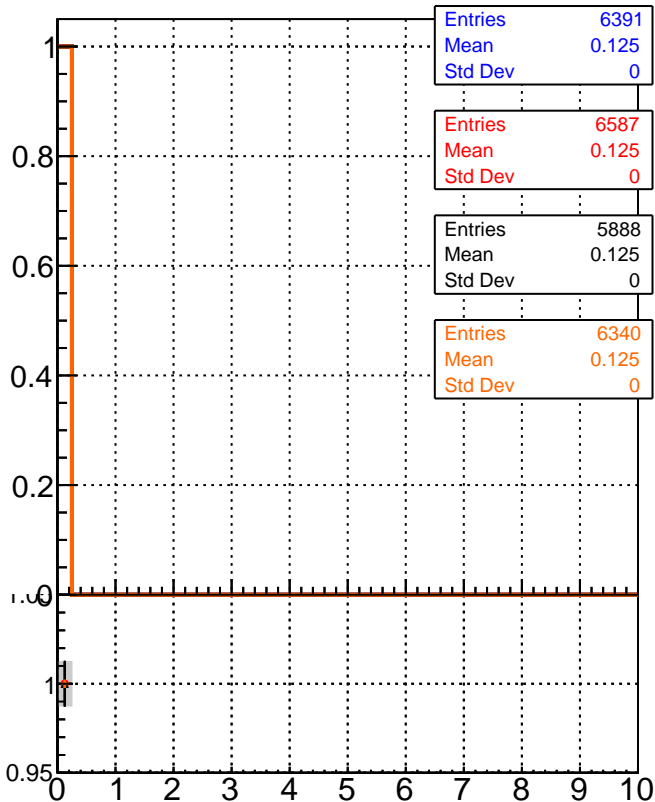

dE/dx estimator 1

dE/dx estimator 2

—■ trackinglters01-03fac7e
—● oob
—▲ trackingLST-lters01-03fac7e
—◆ trackingLST-lters01-T5-2P-33e94a6