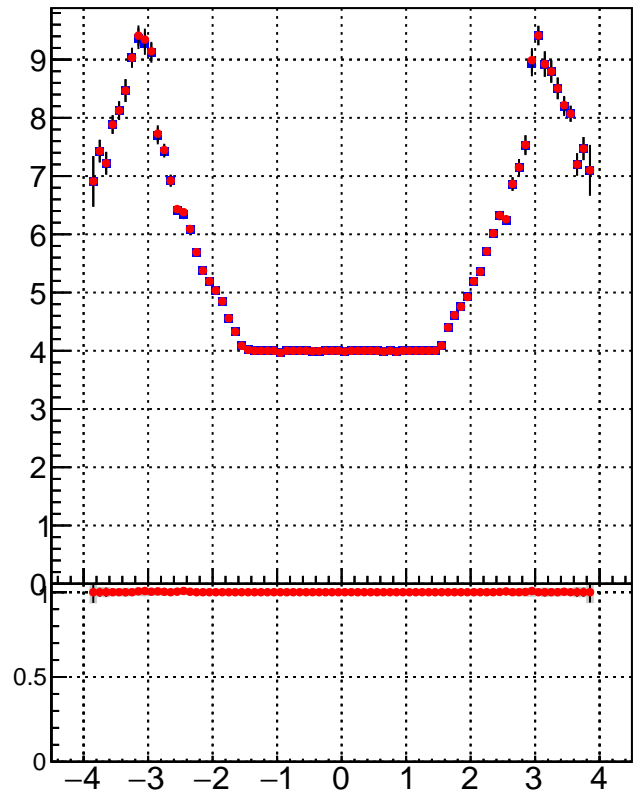

mean # PXL hits vs eta

mean # PXL Layers with measurement vs eta

mean # STRIP hits v

- trackinglters01-03fac7e
- oob
- trackingLST-lters01-03fac7e
- trackingLST-lters01-T5-2P-33e94a6