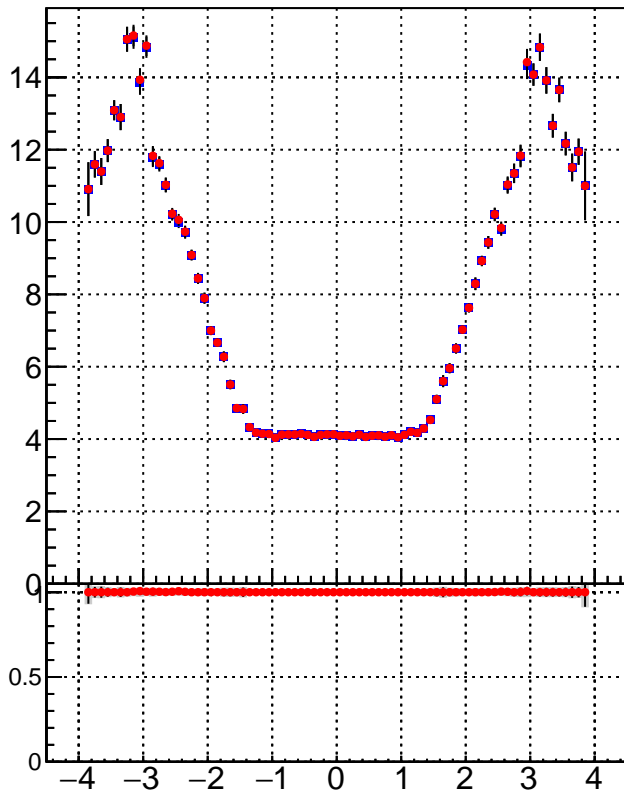

mean # PXL hits vs eta

mean # PXL Layers with measurement vs eta

mean # STRIP hits v

- trackinglters01-03fac7e
- oob
- trackingLST-lters01-03fac7e
- trackingLST-lters01-T5-2P-33e94a6