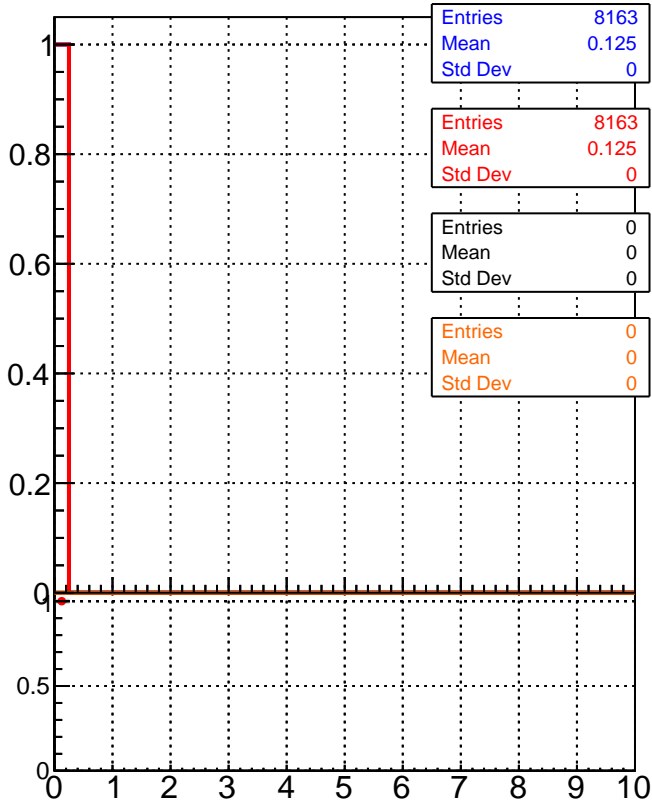

dE/dx estimator 1

dE/dx estimator 2

trackinglters01-03fac7e
oob
trackingLST-lters01-03fac7e
trackingLST-lters01-T5-2P-33e94a6