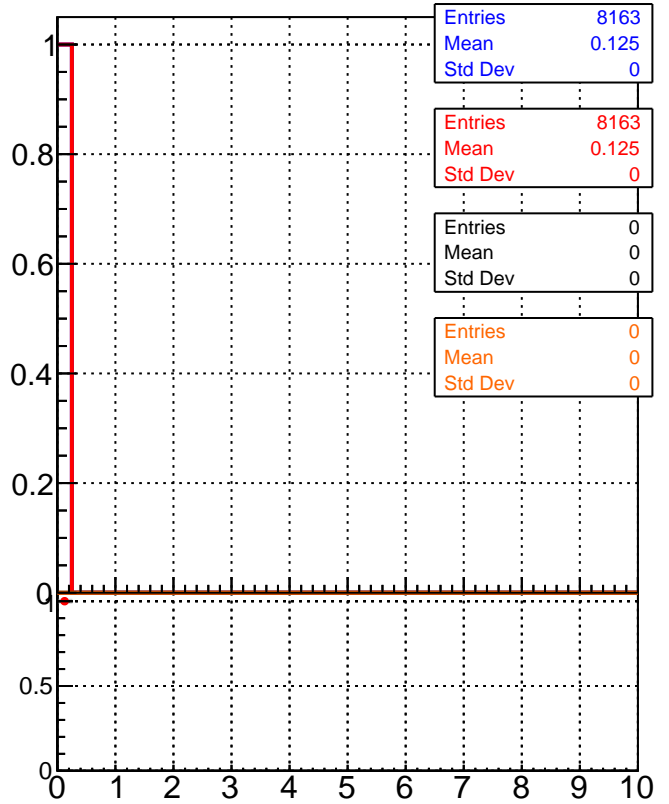

dE/dx estimator 1

dE/dx estimator 2

trackinglters01-03fac7e
oob
trackingLST-lters01-03fac7e
trackingLST-lters01-T5-2P-33e94a6