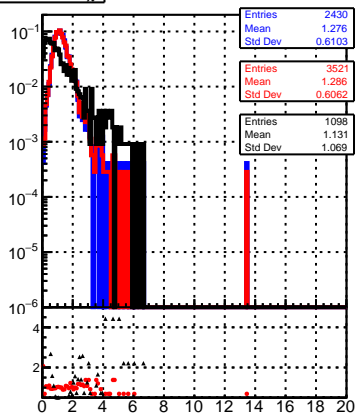

normalized  $\chi^2$ normalized  $\chi^2$  probability

█ trackingiters01-03fac7e  
█ oob  
█ trackingLST-iters01-03fac7e