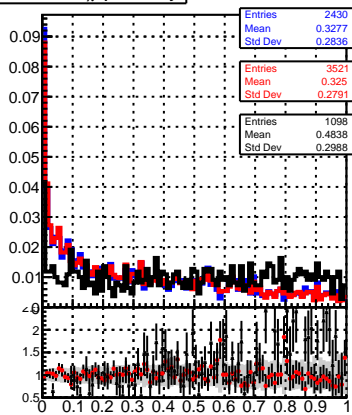

normalized  $\chi^2$ normalized  $\chi^2$  probability

█ trackingiters01-03fac7e  
█ oob  
█ trackingLST-iters01-03fac7e