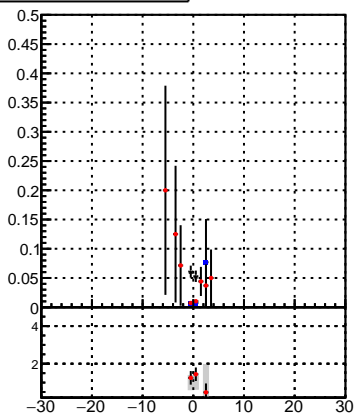

**Efficiency vs Dxy(PV)****fake+duplicates vs dxy(PV)**

—●— trackingiters01-03fac7e  
—●— oob  
—●— trackingLST-iters01-03fac7e

**Efficiency****Efficiency vs Dz(PV)****fake+duplicates vs dz(PV)****Efficiency vs Dz(PV)****fake+duplicates vs dz(PV)**