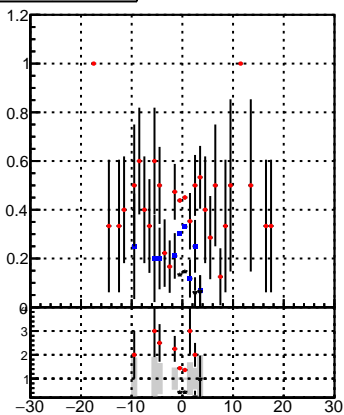

**Efficiency vs Dxy(PV)****fake+duplicates vs dxy(PV)**

—●— trackingiters01-03fac7e  
—●— oob  
—●— trackingLST-iters01-03fac7e

**Efficiency****Efficiency vs Dz(PV)****fake+duplicates vs dz(PV)****Efficiency vs Dz(PV)****fake+duplicates vs dz(PV)**