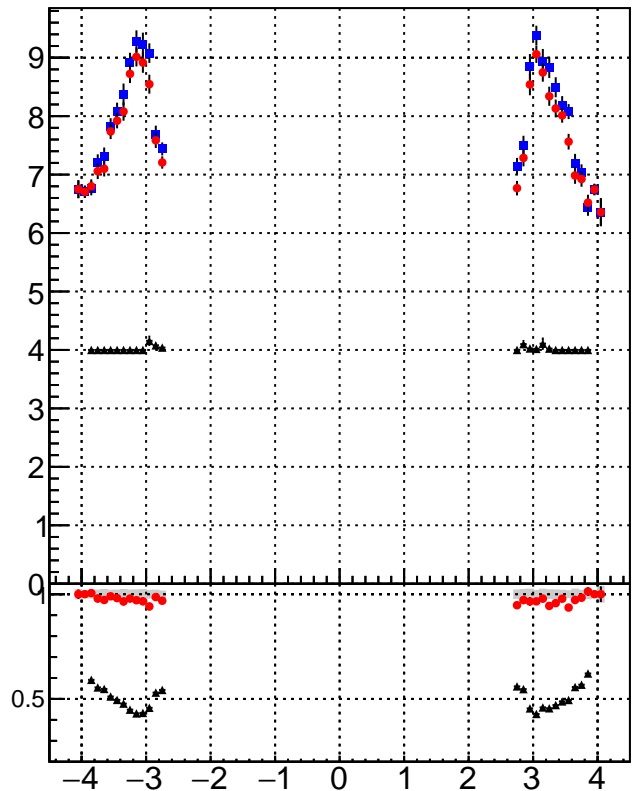

mean # PXL hits vs eta

mean # PXL Layers with measurement vs eta

mean # STRIP hits v

- trackinglters01-03fac7e
- oob
- ▲ trackingLST-lters01-03fac7e