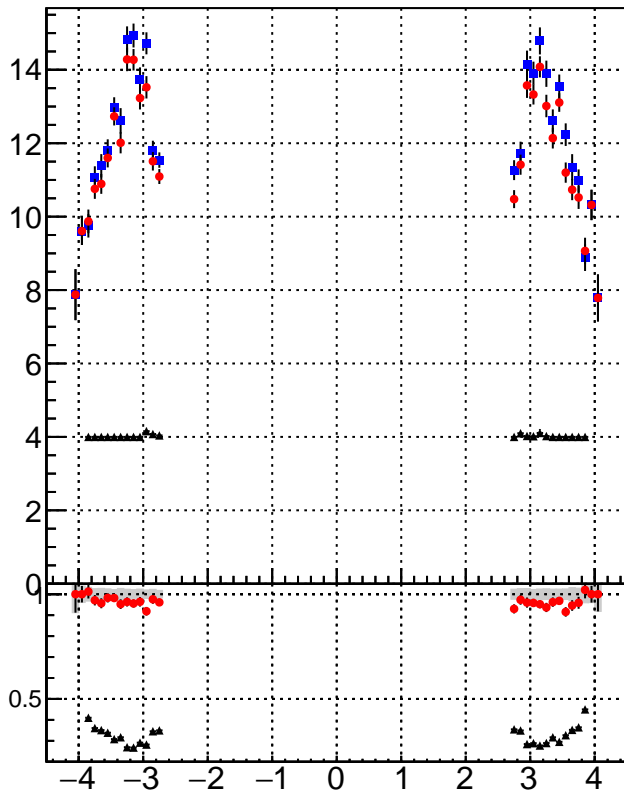

mean # PXL hits vs eta

mean # PXL Layers with measurement vs eta

mean # STRIP hits v

- trackinglters01-03fac7e
- oob
- ▲ trackingLST-lters01-03fac7e