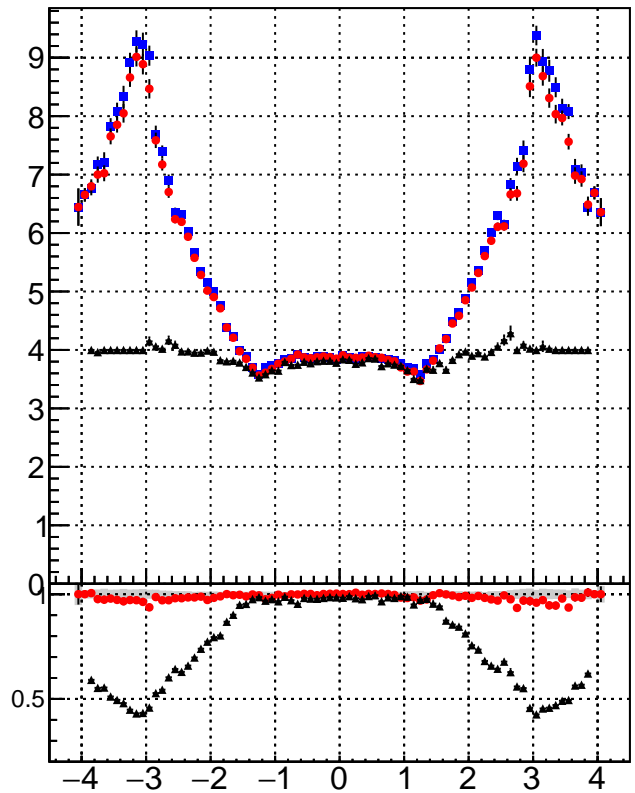

mean # PXL hits vs eta

mean # PXL Layers with measurement vs eta

mean # STRIP hits v

- trackinglters01-03fac7e
- oob
- ▲ trackingLST-lters01-03fac7e