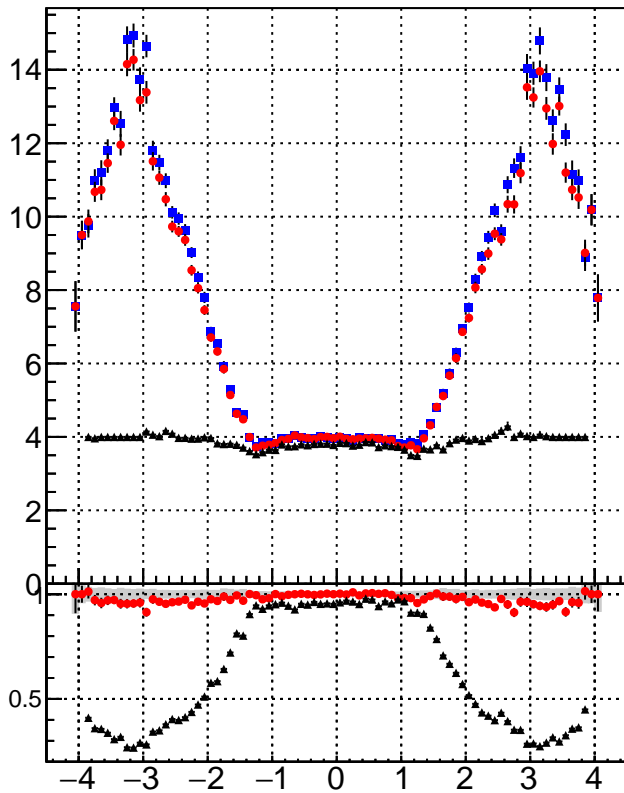

mean # PXL hits vs eta

mean # PXL Layers with measurement vs eta

mean # STRIP hits v

- trackinglters01-03fac7e
- oob
- ▲ trackingLST-lters01-03fac7e