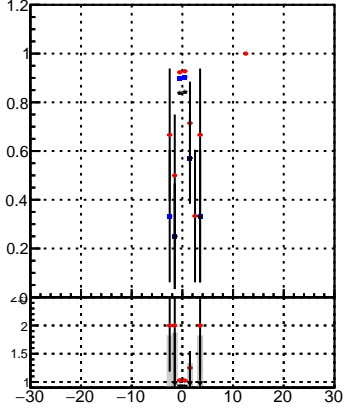

**Efficiency vs Dxy(PV)****fake+duplicates vs dxy(PV)**

— trackingiters01-03fac7e  
 — oob  
 — trackingLST-iters01-03fac7e

**Efficiency vs Dxy(PV)****Efficiency vs Dz(PV)****fake+duplicates vs dz(PV)****Efficiency vs Dz(PV)****fake+duplicates vs dz(PV)**