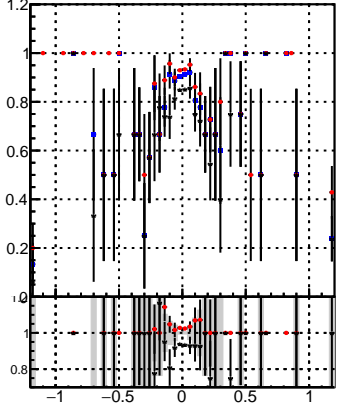

**Efficiency vs Dxy(PV)****fake+duplicates vs dxy(PV)**

— trackingiters01-03fac7e  
 — oob  
 — trackingLST-iters01-03fac7e

**Efficiency vs Dxy(PV)****Efficiency vs Dz(PV)****fake+duplicates vs dz(PV)****Efficiency vs Dz(PV)****fake+duplicates vs dz(PV)**