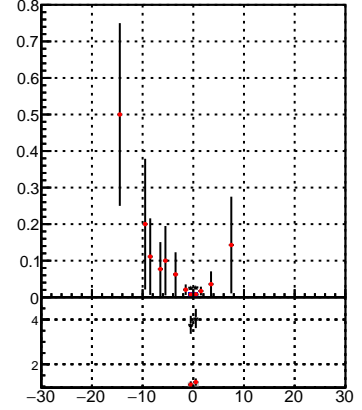

**Efficiency vs Dxy(PV)****fake+duplicates vs dxy(PV)**

— trackingiters01-03fac7e  
 — oob  
 — trackingLST-iters01-03fac7e

**Efficiency vs Dxy(PV)****Efficiency vs Dz(PV)****fake+duplicates vs dz(PV)****Efficiency vs Dz(PV)****fake+duplicates vs dz(PV)**