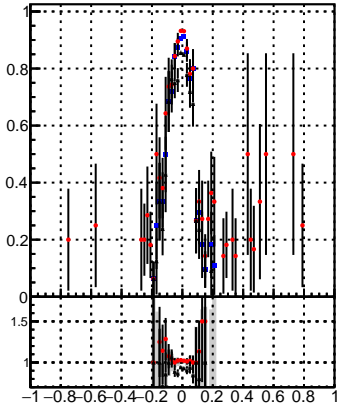

**Efficiency vs Dxy(PV)****fake+duplicates vs dxy(PV)**

— trackingiters01-03fac7e  
 — oob  
 — trackingLST-iters01-03fac7e

**Efficiency vs Dxy(PV)****Efficiency vs Dz(PV)****fake+duplicates vs dz(PV)****Efficiency vs Dz(PV)****fake+duplicates vs dz(PV)**