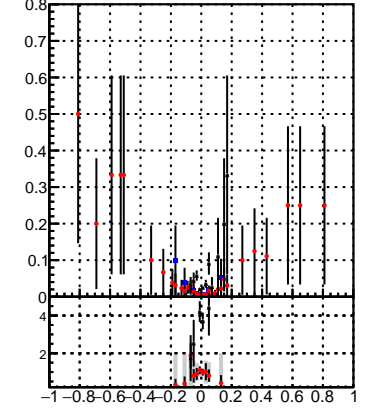

**Efficiency vs Dxy(PV)****fake+duplicates vs dxy(PV)**

— trackingiters01-03fac7e  
 — oob  
 — trackingLST-iters01-03fac7e

**Efficiency vs Dxy(PV)****Efficiency vs Dz(PV)****fake+duplicates vs dz(PV)****Efficiency vs Dz(PV)****fake+duplicates vs dz(PV)**