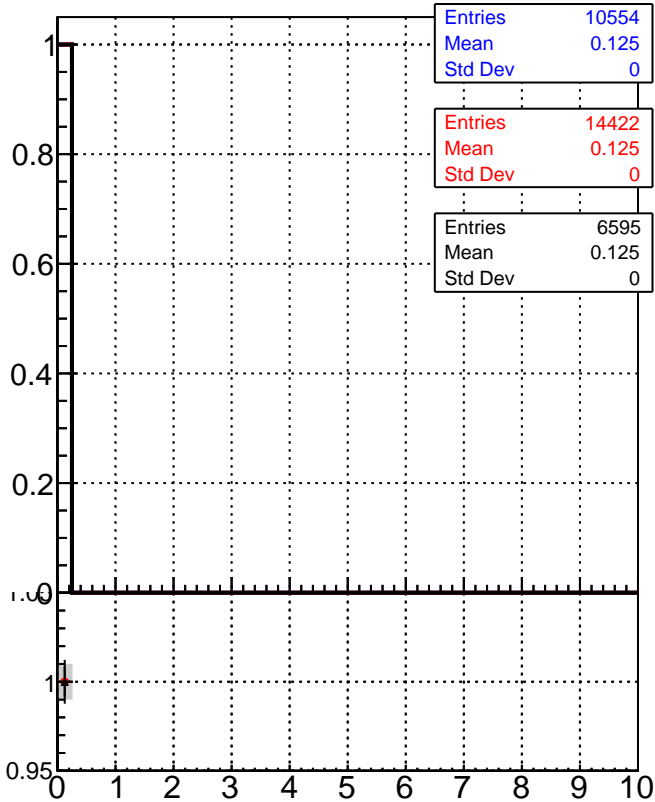

dE/dx estimator 1

dE/dx estimator 2

■ trackinglters01-03fac7e
● oob
▲ trackingLST-lters01-03fac7e