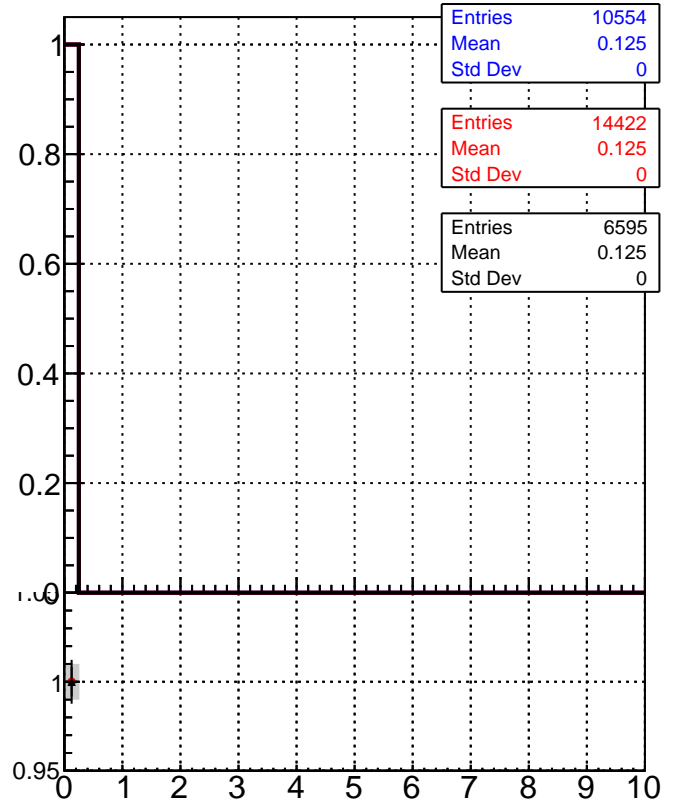

dE/dx estimator 1

dE/dx estimator 2

■ trackinglters01-03fac7e
● oob
▲ trackingLST-lters01-03fac7e