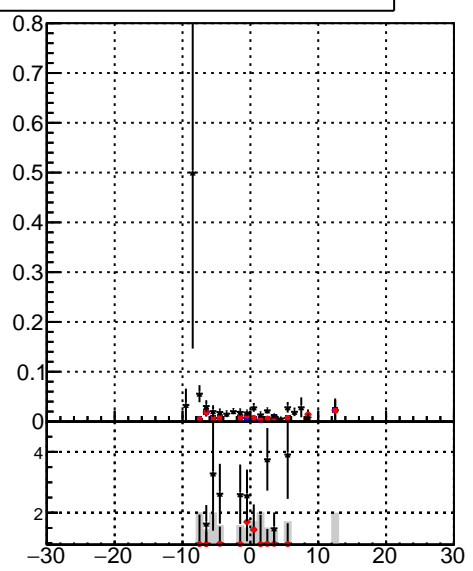

Efficiency vs vertpos**fake+duplicates vs vert r**

● trackinglters01-03fac7e
● oob
+ trackingLST-lters01-03fac7e

Efficiency**Efficiency vs. sim PV z****fake+duplicates vs Sim. PV z**