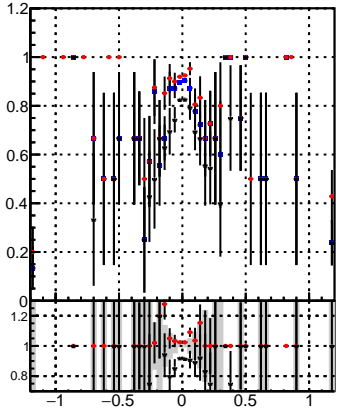

Efficiency vs Dxy(PV)**fake+duplicates vs dxy(PV)**

— trackingiters01-03fac7e
 — oob
 — trackingLST-iters01-03fac7e

Efficiency vs Dxy(PV)**Efficiency vs Dz(PV)****fake+duplicates vs dz(PV)****Efficiency vs Dz(PV)****fake+duplicates vs dz(PV)**