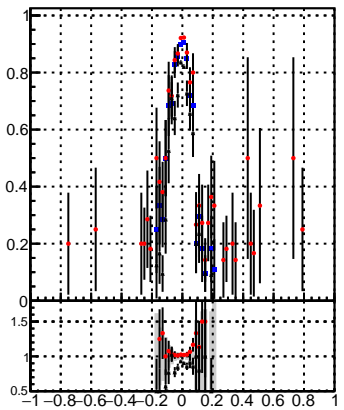

Efficiency vs Dxy(PV)**fake+duplicates vs dxy(PV)**

— trackingiters01-03fac7e
 — oob
 — trackingLST-iters01-03fac7e

Efficiency vs Dxy(PV)**Efficiency vs Dz(PV)****fake+duplicates vs dz(PV)****Efficiency vs Dz(PV)****fake+duplicates vs dz(PV)**