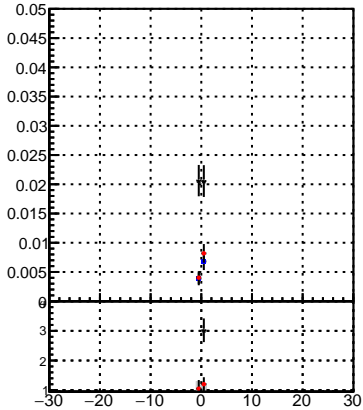

Efficiency vs Dxy(PV)**fake+duplicates vs dxy(PV)**

— trackingiters01-03fac7e
 — oob
 — trackingLST-iters01-03fac7e

Efficiency vs Dxy(PV)**Efficiency vs Dz(PV)****fake+duplicates vs dz(PV)****Efficiency vs Dz(PV)****fake+duplicates vs dz(PV)**