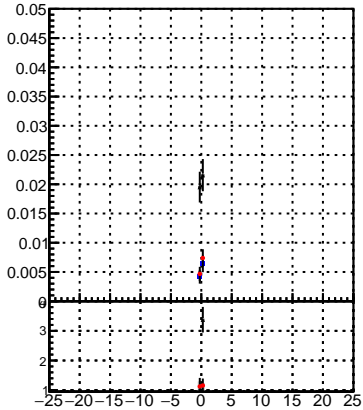

Efficiency vs Dxy(PV)**fake+duplicates vs dxy(PV)**

— trackingiters01-03fac7e
 — oob
 — trackingLST-iters01-03fac7e

Efficiency vs Dxy(PV)**Efficiency vs Dz(PV)****fake+duplicates vs dz(PV)****Efficiency vs Dz(PV)****fake+duplicates vs dz(PV)**