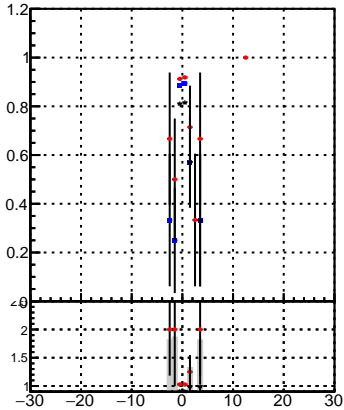

Efficiency vs Dxy(PV)**fake+duplicates vs dxy(PV)**

— trackingiters01-03fac7e
 — oob
 — trackingLST-iters01-03fac7e

Efficiency vs Dxy(PV)**Efficiency vs Dz(PV)****fake+duplicates vs dz(PV)****Efficiency vs Dz(PV)****fake+duplicates vs dz(PV)**