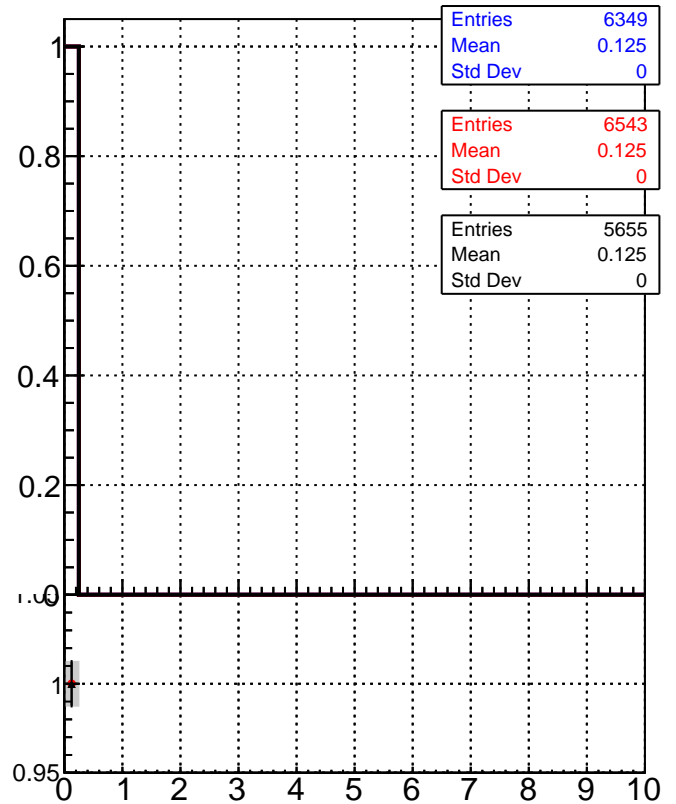

dE/dx estimator 1

dE/dx estimator 2

trackinglters01-03fac7e  
oob  
trackingLST-lters01-03fac7e