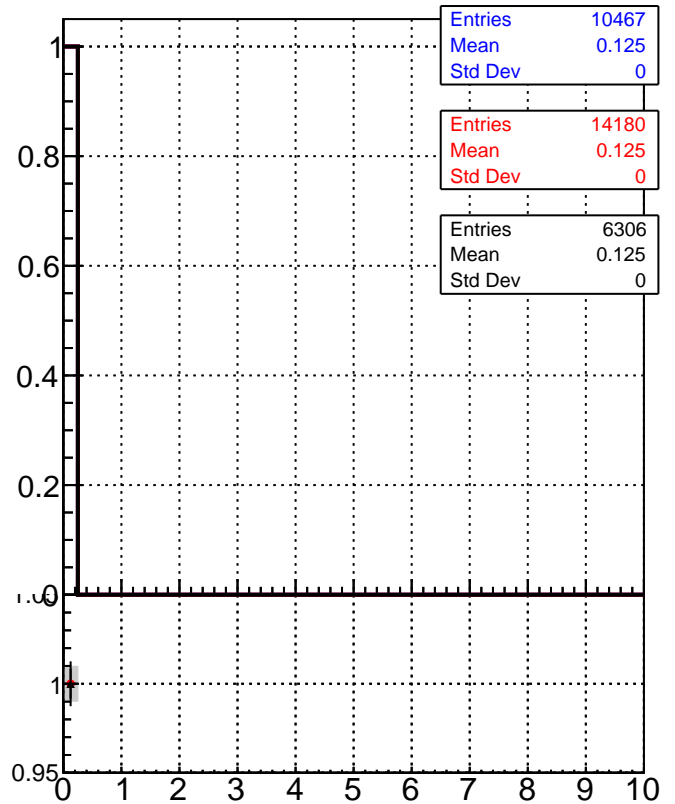

dE/dx estimator 1

dE/dx estimator 2

trackinglters01-03fac7e  
oob  
trackingLST-lters01-03fac7e