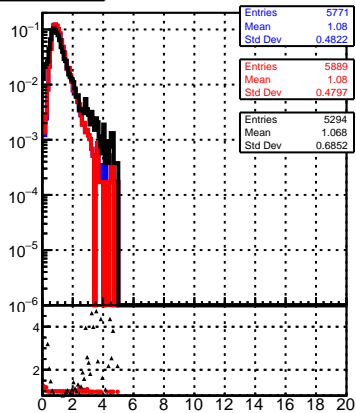

normalized χ^2 normalized χ^2 probability

■ trackingiters01-03fac7e
■ oob
■ trackingLST-iters01-03fac7e