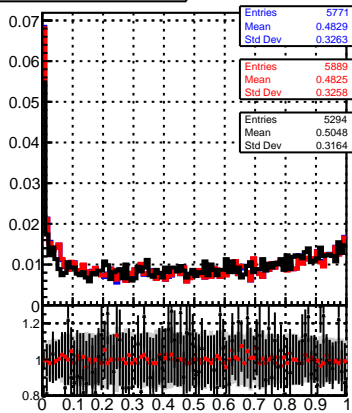

normalized χ^2 normalized χ^2 probability

■ trackingiters01-03fac7e
■ oob
■ trackingLST-iters01-03fac7e