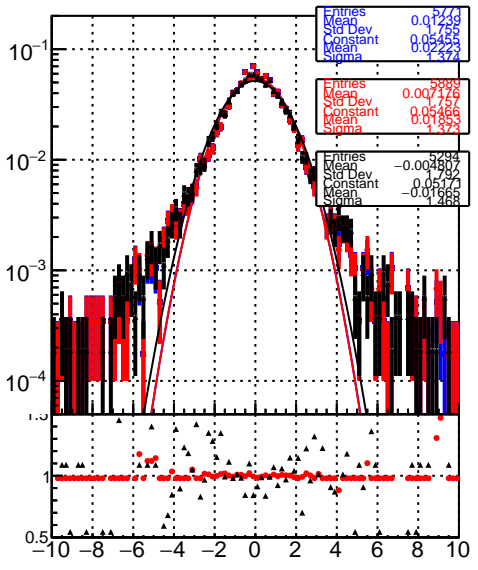

pull of p_t **pull of qoverp parameter**

█ trackingiters01-03fac7e
█ trackingLST-iters01-03fac7e

pull of ϕ parameter**pull of θ parameter****pull of dx parameter****pull of dz parameter**