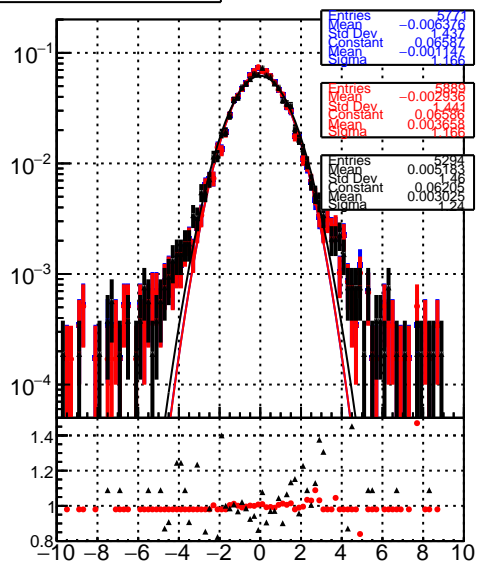

pull of p_t **pull of qoverp parameter**

█ trackingiters01-03fac7e
█ trackingLST-iters01-03fac7e

pull of ϕ parameter**pull of θ parameter****pull of dx parameter****pull of dz parameter**