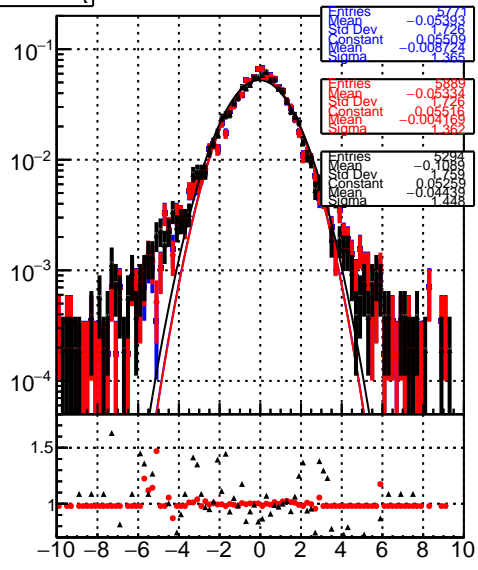

pull of p_t **pull of qoverp parameter**

█ trackingiters01-03fac7e
█ trackingLST-iters01-03fac7e

pull of ϕ parameter**pull of θ parameter****pull of dx parameter****pull of dz parameter**