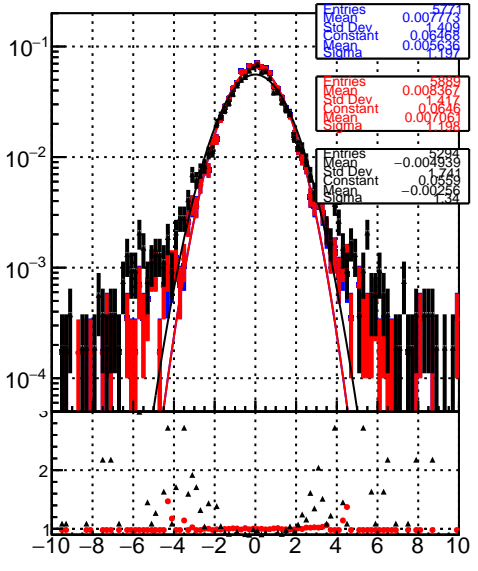

pull of p_t **pull of qoverp parameter**

█ trackingiters01-03fac7e
█ trackingLST-iters01-03fac7e

pull of ϕ parameter**pull of θ parameter****pull of dx parameter****pull of dz parameter**