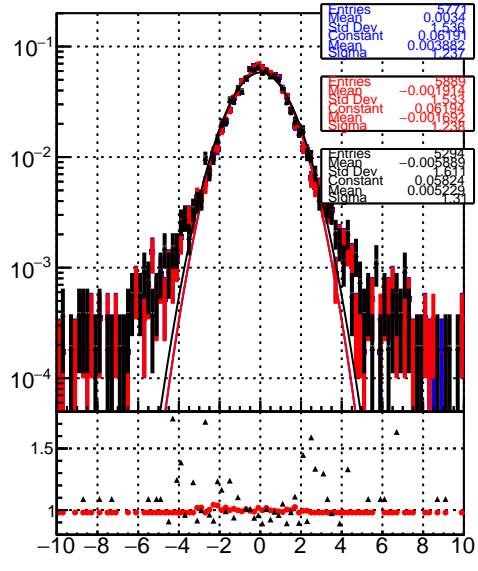

pull of p_t **pull of qoverp parameter**

█ trackingiters01-03fac7e
█ trackingLST-iters01-03fac7e

pull of ϕ parameter**pull of θ parameter****pull of dx parameter****pull of dz parameter**