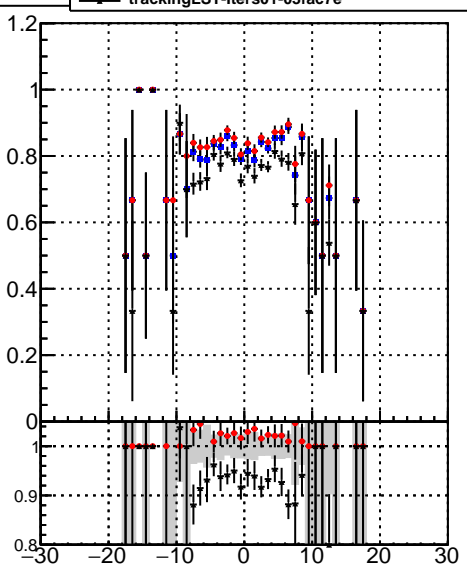

Efficiency vs vertpos**fake+duplicates vs vert r**

■ trackinglters01-03fac7e
● oob
+ trackingLST-lters01-03fac7e

Efficiency vs sim PV z**fake+duplicates vs Sim. PV z****Efficiency vs. sim PV z****fake+duplicates vs Sim. PV z**