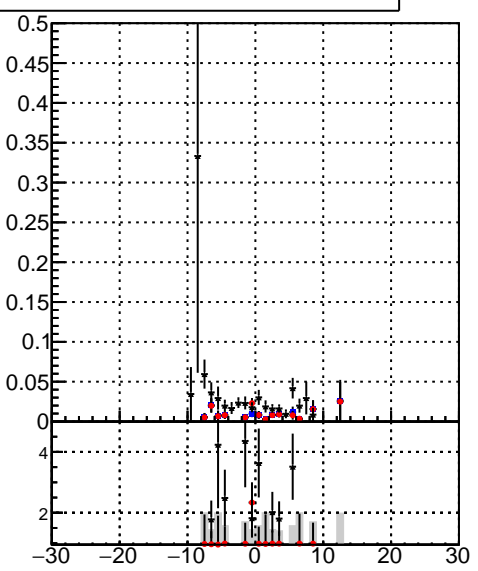

Efficiency vs vertpos**fake+duplicates vs vert r**

■ trackinglters01-03fac7e
● oob
+ trackingLST-lters01-03fac7e

Efficiency vs sim PV z**fake+duplicates vs Sim. PV z****Efficiency vs. sim PV z****fake+duplicates vs Sim. PV z**