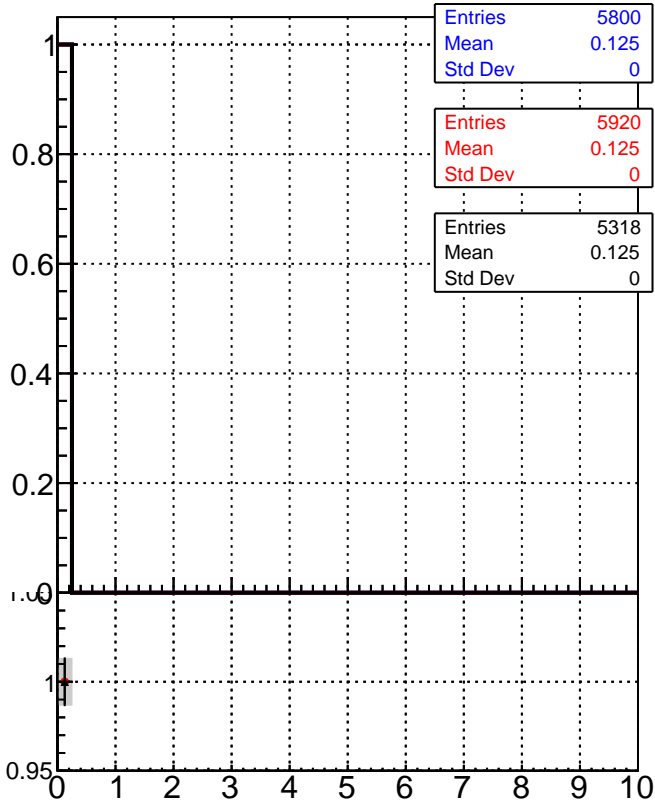

dE/dx estimator 1

dE/dx estimator 2

■ trackinglters01-03fac7e
● oob
▲ trackingLST-lters01-03fac7e