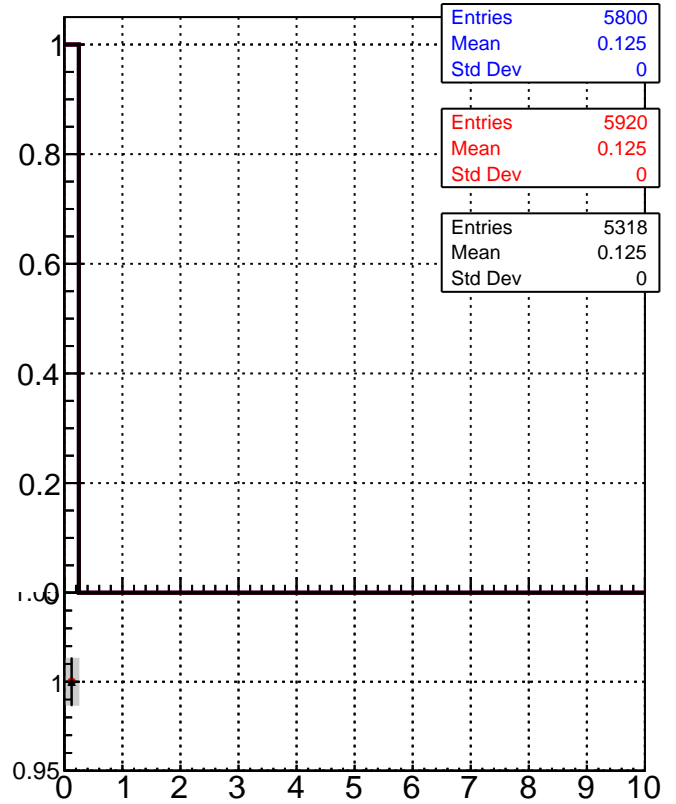

dE/dx estimator 1

dE/dx estimator 2

■ trackinglters01-03fac7e
● oob
▲ trackingLST-lters01-03fac7e