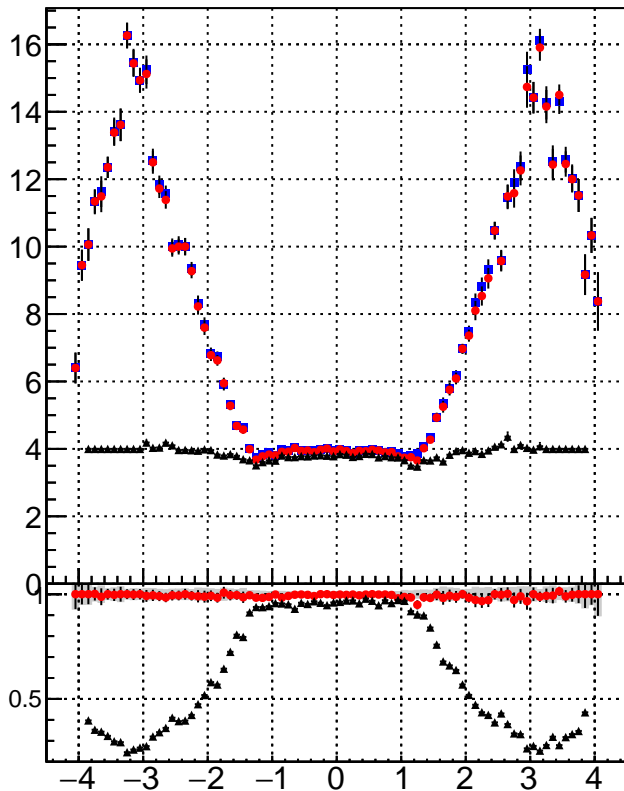

mean # PXL hits vs eta

mean # PXL Layers with measurement vs eta

mean # STRIP hits v

■ trackinglters01-03fac7e  
● oob  
▲ trackingLST-lters01-03fac7e